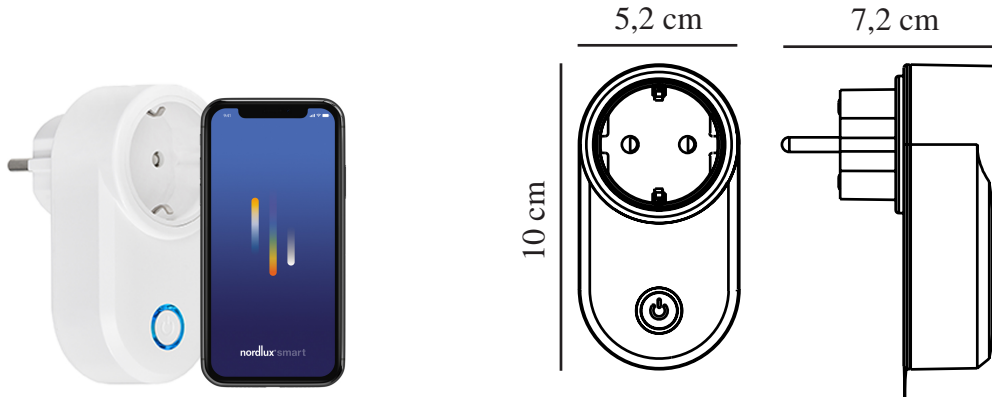

# SMART EU | STECKDOSE | WEISS

2170010001

nordlux®

Spannung (V): 220-240 Volt  
IP-Grad: IP20  
Maximale Lampenleistung (W):  
2300  
Klasse (Klasse 1, Klasse 2,  
Klasse 3): Klasse 2 (Dopp. isoliert)  
Parallelschaltung: False

Farbe: Weiss  
Höhe (cm): 7.2  
Breite (cm): 5.2  
Länge (cm): 10  
Projektion (cm): 8.2

Hauptmaterial: Plastik  
Sekundärmaterial: Plastik

EAN: 5704924006319  
TUN: 2144226  
Artikelnummer: 2170010001

Stück pro Hauptkarton: 3  
Verkaufsbox Höhe (cm): 10.5  
Verkaufsbox Breite (cm): 7.7  
Verkaufsbox Tiefe (cm): 5.5  
Verkaufsbox Volumen m<sup>3</sup>: 0.0004  
Produkt Nettogewicht (kg): 0.107

Lebensdauer (Std.): 25000

• Verbindet die Elektronik mit dem Nordlux Smart Setup • Ferngesteuertes Ein-/Ausschalten

• Überwachung des Stromverbrauchs

Mit diesem Smart-Stecker können Sie Ihre Elektronikgeräte ohne Smart-Funktion mit dem Smart-System von Nordlux verbinden. Sie können ihn zum Ein- und Ausschalten per Fernzugriff verwenden und auch Ihren Stromverbrauch direkt in der App auf Ihrem Smartphone oder Tablet verfolgen.