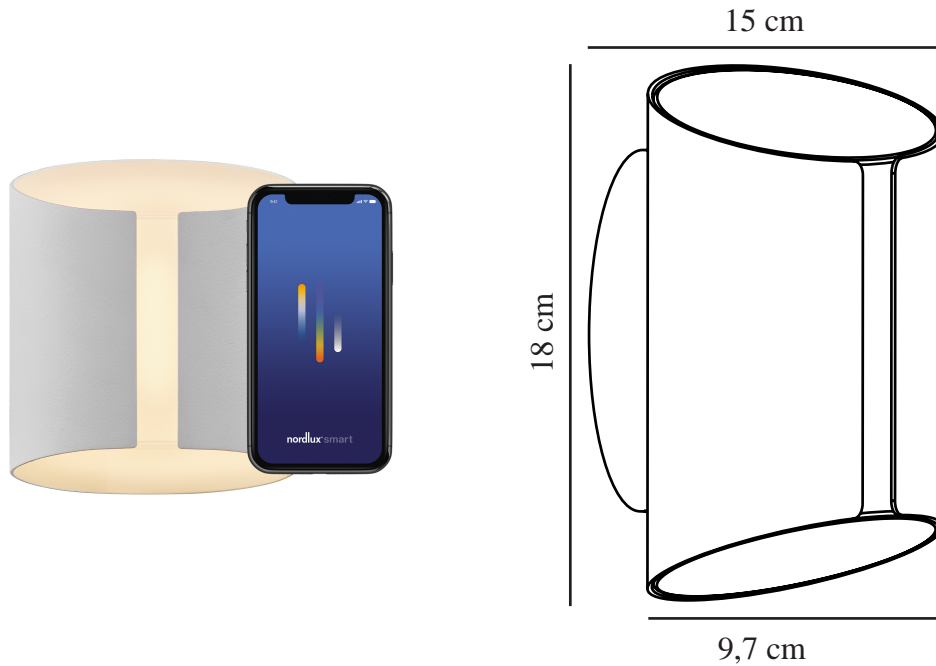

GRIP SMART | WANDLEUCHE | WEISS

2118201001

nordlux®

Spannung (V): 220-240 Volt
IP-Grad: IP54
Klasse (Klasse 1, Klasse 2, Klasse 3): Klasse 1 (Geerdet)
Leuchtmittelsockel: LED Module
Parallelschaltung: True

Hauptmaterial: Aluminium
Sekundärmaterial: Plastik
Glasfarbe: Opal weiss
Geeignet für Meeresklima: False
Farbe: Weiss

Höhe (cm): 18
Breite (cm): 15
Projektion (cm): 9.7
EAN: 5704924004384
TUN: 2140635
Artikelnummer: 2118201001
Stück pro Hauptkarton: 3
Verkaufsbox Höhe (cm): 18

Verkaufsbox Breite (cm): 11
Verkaufsbox Tiefe (cm): 15
Verkaufsbox Volumen m³: 0.003
Produkt Nettogewicht (kg): 0.77

Helligkeit des Lichts (Lumen): 830
Farbtemperatur (K): 2200-6500
Ra-Wert : 80
Lebensdauer (Std.): 25000
Abstrahlwinkel (°) : 120
Candela (cd) (nur für Lampen mit gebündeltem Licht): 0
Energieklasse: F
Tatsächliche Watt (W): 10

- Eingebaute Nordlux Smart LED • Kaltes bis warmweißes Licht (2200–6500 Kelvin) • Per App dimmbar
- Parallelschaltung möglich • 5 Jahre LED-Garantie

Die Wandleuchte Grip der dänischen Designerin Maria Berntsen verleiht Ihrem Außenbereich mit ihrem wunderschön geschwungenen Design ein modernes und dennoch zeitloses Gefühl. Grip sorgt mit einer stilvollen Eleganz, die zu jedem Außendesign passt, für Licht in der Dunkelheit. Die eingebaute Nordlux Smart LED erzeugt ein weiches, diffuses Licht, das Sie über das Nordlux Smart System dimmen, anpassen sowie ein- und ausschalten können.