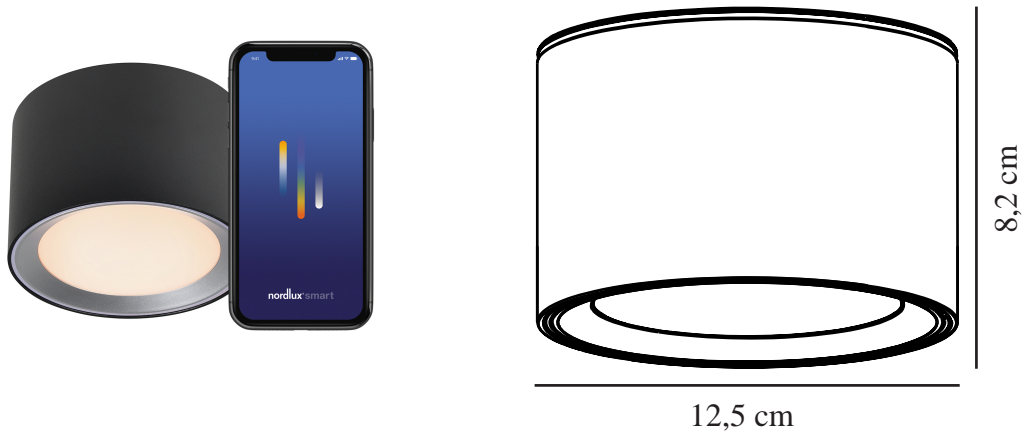

LANDON SMART | DECKENLEUCHE | SCHWARZ nordlux®

2110840103

Spannung (V): 220-240 Volt
IP-Grad: IP44
Klasse (Klasse 1, Klasse 2, Klasse 3): Klasse 2 (Dopp. isoliert)
Leuchtmittelsockel: LED Module
Parallelschaltung: True

Hauptmaterial: Metall
Sekundärmaterial: Plastik
Farbe: Schwarz

Höhe (cm): 8.2
Projektion (cm): 8.5
EAN: 5704924007460
TUN: 2160551
Artikelnummer: 2110840103
Stück pro Hauptkarton: 3

Verkaufsbox Höhe (cm): 11.25
Verkaufsbox Breite (cm): 13
Verkaufsbox Tiefe (cm): 13
Verkaufsbox Volumen m³: 0.0019
Produkt Nettogewicht (kg): 0.505

Helligkeit des Lichts (Lumen): 700
Farbtemperatur (K): 2700-6500
Ra-Wert : 80
Lebensdauer (Std.): 25000
Abstrahlwinkel (°) : 110
Candela (cd) (nur für Lampen mit gebündeltem Licht): 0
Energieklasse: F
Tatsächliche Watt (W): 8