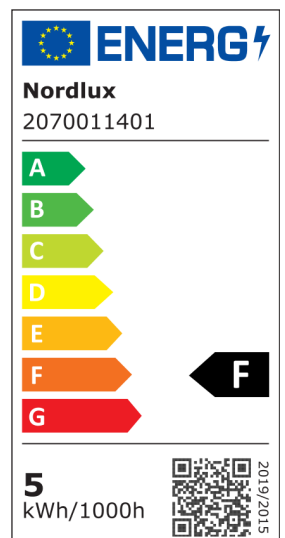

# SMART E14 | G45 | 2200-6500 KELVIN | 470 LUMEN nordlux®

## | LEUCHTMITTEL | WEISS

2070011401

Spannung (V): 220-240 Volt  
Leuchtmittelsockel: E14

Hauptmaterial: Plastik  
Farbe: Weiss

Höhe (cm): 8.7

EAN: 5704924001932  
TUN: 2108853  
Artikelnummer: 2070011401  
Stück pro Hauptkarton: 6  
Verkaufsbox Höhe (cm): 9  
Verkaufsbox Breite (cm): 4.7

Verkaufsbox Tiefe (cm): 4.7  
Verkaufsbox Volumen m<sup>3</sup>: 0.0002  
Produkt Nettogewicht (kg): 0.023

Helligkeit des Lichts (Lumen): 470  
Farbtemperatur (K): 2200-6500  
Ra-Wert : 80  
Lebensdauer (Std.): 15000  
Abstrahlwinkel (°) : 200  
Candela (cd) (nur für Lampen mit gebündeltem Licht): 0  
Energieklasse: F  
Tatsächliche Watt (W): 4.7

- Breiter Lichtstrahlwinkel von 200 Grad • Bluetooth-Verbindung zu Nordlux Smart Light
- Einstellbare Kelvin- und Lumenleistung

Smart Bulb E14 hat einen weiten Ausstrahlungswinkel von 200° und ist mit der Nordlux Smart Light-Technologie ausgestattet, dank der Sie auf Ihren Mobilgeräten über Bluetooth Helligkeit und Farbtemperatur einstellen können.