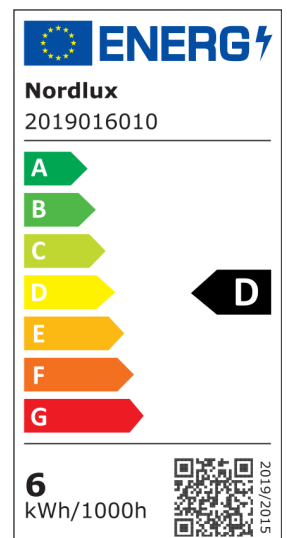

Spannung (V): 220-240 Volt
IP-Grad: IP54
Klasse (Klasse 1, Klasse 2, Klasse 3): Klasse 1 (Geerdet)
Leuchtmittelsockel: LED Module
Parallelschaltung: False

Hauptmaterial: Aluminium
Sekundärmaterial: Plastik
Glasfarbe: Opal weiss
Geeignet für Meeresklima: False
Farbe: Grau

Höhe (cm): 20
Breite (cm): 20
Projektion (cm): 6.8
EAN: 5704924000492
TUN: 2085833
Artikelnummer: 2019016010
Stück pro Hauptkarton: 3
Verkaufsbox Höhe (cm): 23.5

Verkaufsbox Breite (cm): 12
Verkaufsbox Tiefe (cm): 23.5
Verkaufsbox Volumen m³: 0.0066
Produkt Nettogewicht (kg): 1.05

Helligkeit des Lichts (Lumen): 600
Farbtemperatur (K): 2700
Ra-Wert : 80
Lebensdauer (Std.): 30000
Abstrahlwinkel (°) : 159.2
Candela (cd) (nur für Lampen mit gebündeltem Licht): 0
Energieklasse: D
Tatsächliche Watt (W): 9.5

- Zweifaches LED-Licht • Bluetooth-Verbindung zu Nordlux Smart Light • Kann über den kabellosen Nordlux Smart Sensor gesteuert werden • Optionale Abdeckplatte für die Wandmontage im Lieferumfang enthalten