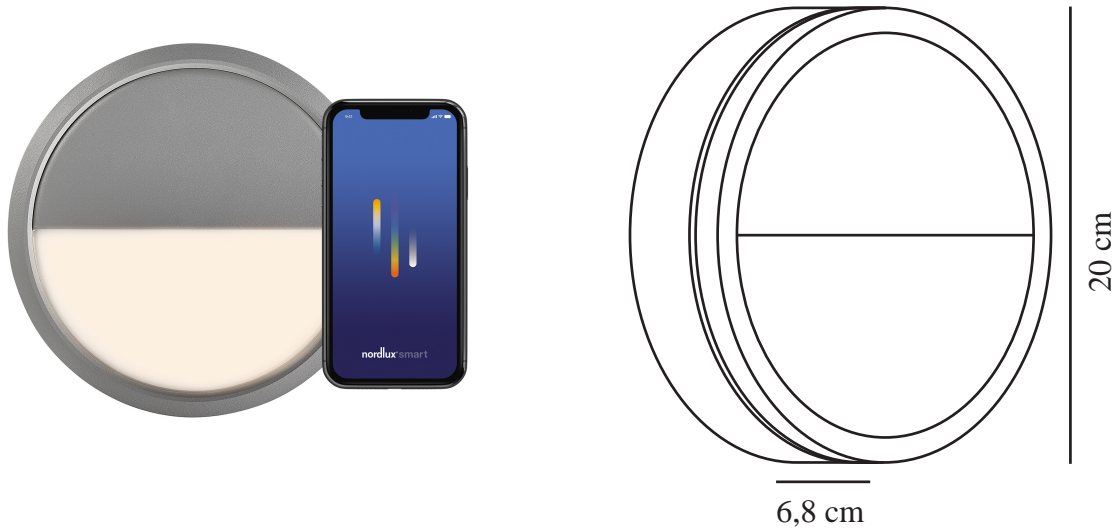

AVA SMART | DECKENLEUCHE | GRAU

2019016010

nordlux®

Spannung (V): 220-240 Volt
IP-Grad: IP54
Klasse (Klasse 1, Klasse 2, Klasse 3): Klasse 1 (Geerdet)
Leuchtmittelsockel: LED Module
Parallelschaltung: False

Hauptmaterial: Aluminium
Sekundärmaterial: Plastik
Glasfarbe: Opal weiss
Geeignet für Meeresklima: False
Farbe: Grau

Höhe (cm): 20
Breite (cm): 20
Projektion (cm): 6.8
EAN: 5704924000492
TUN: 2085833
Artikelnummer: 2019016010
Stück pro Hauptkarton: 3
Verkaufsbox Höhe (cm): 23.5

Verkaufsbox Breite (cm): 12
Verkaufsbox Tiefe (cm): 23.5
Verkaufsbox Volumen m³: 0.0066
Produkt Nettogewicht (kg): 1.05

Helligkeit des Lichts (Lumen): 600
Farbtemperatur (K): 2700
Ra-Wert : 80
Lebensdauer (Std.): 30000
Abstrahlwinkel (°) : 159.2
Candela (cd) (nur für Lampen mit gebündeltem Licht): 0
Energieklasse: D
Tatsächliche Watt (W): 9.5