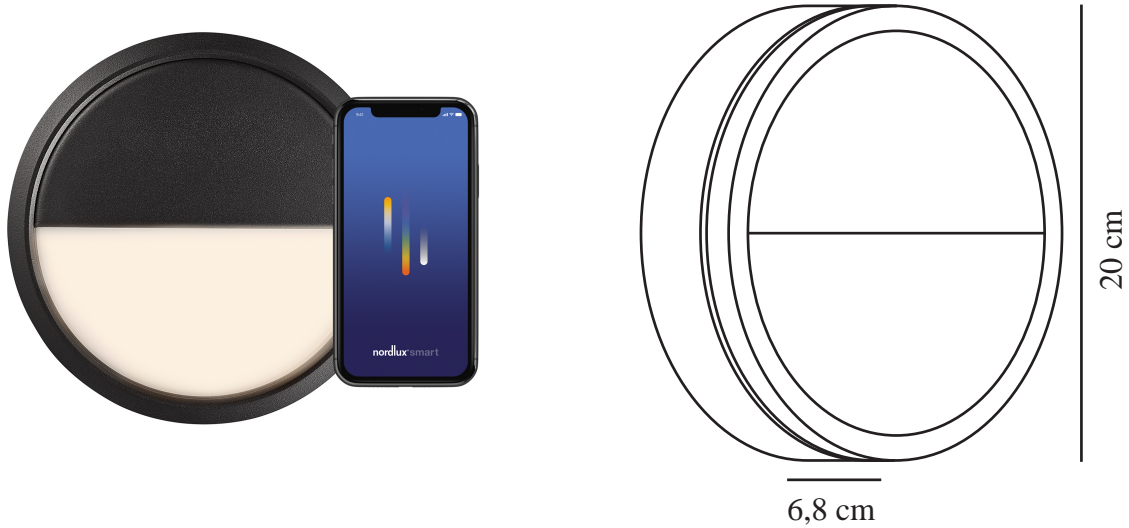

AVA SMART | DECKENLEUCHE | SCHWARZ

2019016003

nordlux®

Spannung (V): 220-240 Volt
IP-Grad: IP54
Klasse (Klasse 1, Klasse 2, Klasse 3): Klasse 1 (Geerdet)
Leuchtmittelsockel: LED Module
Parallelschaltung: False

Hauptmaterial: Aluminium
Sekundärmaterial: Plastik
Glasfarbe: Opal weiss
Geeignet für Meeresklima: False
Farbe: Schwarz

Höhe (cm): 20
Breite (cm): 20
Projektion (cm): 6.8
EAN: 5704924000485
TUN: 2085831
Artikelnummer: 2019016003
Stück pro Hauptkarton: 3
Verkaufsbox Höhe (cm): 23.5

Verkaufsbox Breite (cm): 12
Verkaufsbox Tiefe (cm): 23.5
Verkaufsbox Volumen m³: 0.0066
Produkt Nettogewicht (kg): 1.12

Helligkeit des Lichts (Lumen): 600
Farbtemperatur (K): 2700
Ra-Wert : 80
Lebensdauer (Std.): 30000
Abstrahlwinkel (°) : 159.2
Candela (cd) (nur für Lampen mit gebündeltem Licht): 0
Energieklasse: D
Tatsächliche Watt (W): 9.5