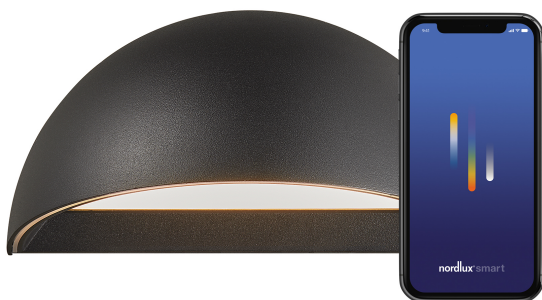

ARCUS SMART | WANDLEUCHTE | SCHWARZ

2019001003

nordlux®

Spannung (V): 220-240 Volt
IP-Grad: IP54
Klasse (Klasse 1, Klasse 2, Klasse 3): Klasse 1 (Geerdet)
Leuchtmittelsockel: LED Module
Parallelschaltung: False

Hauptmaterial: Aluminium
Sekundärmaterial: Plastik
Glasfarbe: Opal weiss
Geeignet für Meeresklima: False
Farbe: Schwarz

Höhe (cm): 10
Breite (cm): 20
Projektion (cm): 10
EAN: 5704924000478
TUN: 2085832
Artikelnummer: 2019001003
Stück pro Hauptkarton: 3
Verkaufsbox Höhe (cm): 13.5

Verkaufsbox Breite (cm): 23.5
Verkaufsbox Tiefe (cm): 13.5
Verkaufsbox Volumen m³: 0.0043
Produkt Nettogewicht (kg): 0.515

Helligkeit des Lichts (Lumen): 440
Farbtemperatur (K): 2700
Ra-Wert : 80
Lebensdauer (Std.): 30000
Abstrahlwinkel (°) : 147.6
Candela (cd) (nur für Lampen mit gebündeltem Licht): 0
Energieklasse: D
Tatsächliche Watt (W): 9.5

Bei Arcus handelt es sich um eine zeitlose Außenleuchte mit der neuesten LED- und IoT-Technologie. Diese Wandleuchte verfügt über eine integrierte LED-Lichtquelle sowie zwei Lichtfunktionen, nämlich ein Indikationslicht für eintretende Dunkelheit und eine automatische Lichtaktivierung bei Bewegung (Nordlux Smart Sensor notwendig). Arcus verfügt über Bluetooth-Konnektivität und ist Teil des Nordlux-Smart-Light-Sortiments, was bedeutet, dass das Licht über Ihr Mobiltelefon, über Sprachsteuerung oder über den Nordlux Smart Sensor gesteuert werden kann.