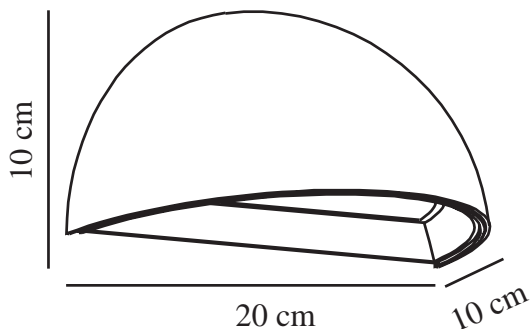

ARCUS SMART | WANDLEUCHTE | SCHWARZ

2019001003

nordlux®