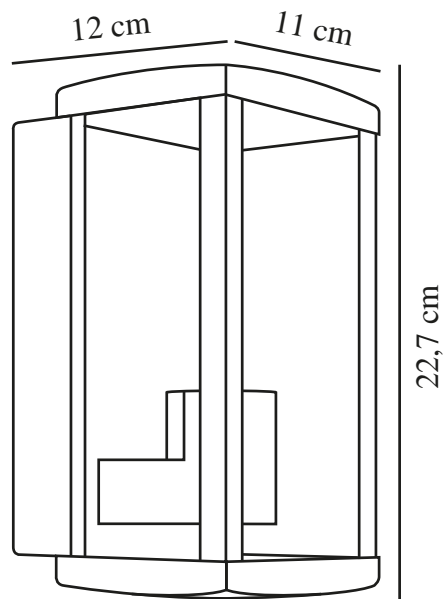

# LUCHY | WANDLEUCHTE | SCHWARZ

2418231003

nordlux®

Spannung (V): 220-240 Volt  
IP-Grad: IP44  
Maximale Lampenleistung (W):  
LED 10W  
Klasse (Klasse 1, Klasse 2,  
Klasse 3): Klasse 2 (Dopp. isoliert)  
Leuchtmittelsockel: E27  
Parallelschaltung: True

Hauptmaterial: Metall  
Sekundärmaterial: Glas

Farbe: Schwarz  
Höhe (cm): 22.7  
Breite (cm): 11  
Länge (cm): 11  
Projektion (cm): 12

EAN: 5704924017780  
TUN: 2366810  
Artikelnummer: 2418231003

Stück pro Hauptkarton: 3  
Verkaufsbox Höhe (cm): 25  
Verkaufsbox Breite (cm): 13.5  
Verkaufsbox Tiefe (cm): 12.5  
Verkaufsbox Volumen m<sup>3</sup>: 0.0042  
Produkt Nettogewicht (kg): 0.906