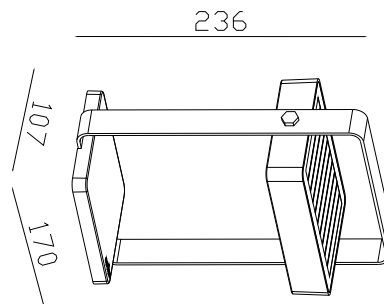

SAULIO TO-GO | SOLARLEUCHTE | SCHWARZ

2418035003

nordlux®

Spannung (V): 5 Volt
IP-Grad: IP44
Klasse (Klasse 1, Klasse 2, Klasse 3): Klasse 3 (12V)
Leuchtmittelsockel: LED Module
Schalterplatzierung: Auf der Leuchte
Parallelschaltung: False

Hauptmaterial: Aluminium
Sekundärmaterial: Plastik
Kabel Farbe: Schwarz
Kabel Länge (cm): 100
Oberflächenmaterial Kabel: Plastik
Farbe: Schwarz

Höhe (cm): 23.6
Breite (cm): 17
Länge (cm): 17
Neigungswinkel (°): 360

EAN: 5704924017513
TUN: 2366796
Artikelnummer: 2418035003
Stück pro Hauptkarton: 3
Verkaufsbox Höhe (cm): 25.5

Verkaufsbox Breite (cm): 19
Verkaufsbox Tiefe (cm): 5.5
Verkaufsbox Volumen m³: 0.0027
Produkt Nettogewicht (kg): 0.85