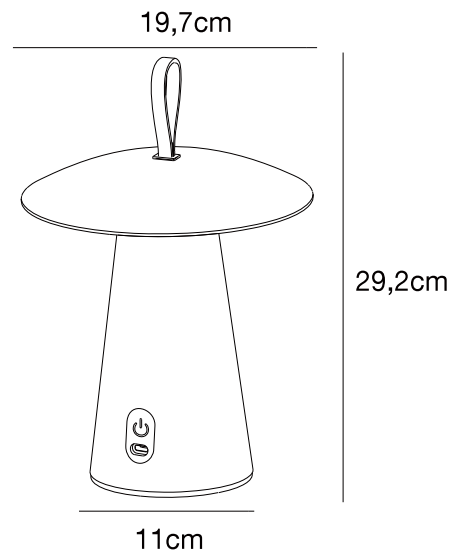

ARA TO-GO 2 | AKKULEUCHE | SCHWARZ

2318245003

nordlux®

Spannung (V): 5 Volt
IP-Grad: IP54
Klasse (Klasse 1, Klasse 2, Klasse 3): Klasse 3 (12V)
Leuchtmittelsockel: LED Module
Schalterplatzierung: Auf der Leuchte
Parallelschaltung: False
Hauptmaterial: Aluminium
Sekundärmaterial: Plastik
Kabel Farbe: Schwarz
Kabel Länge (cm): 100
Oberflächenmaterial Kabel: Plastik
Ist das Kabel austauschbar?: True
Geeignet für Meeresklima: False

Farbe: Schwarz
Höhe (cm): 29.2
Breite (cm): 19.7
Schirmdurchmesser (cm): 19.7
Länge (cm): 19.7
EAN: 5704924016905
TUN: 2353697
Artikelnummer: 2318245003
Stück pro Hauptkarton: 3

Verkaufsbox Höhe (cm): 25.5
Verkaufsbox Breite (cm): 22.5
Verkaufsbox Tiefe (cm): 22.5
Verkaufsbox Volumen m³: 0.0129
Produkt Nettogewicht (kg): 1
Helligkeit des Lichts (Lumen): 240
Farbtemperatur (K): 3000
Ra-Wert : 80
Lebensdauer (Std.): 30000
Abstrahlwinkel (°) : 98
Candela (cd) (nur für Lampen mit gebündeltem Licht): 95
Batterielebensdauer pro Lumen: 100%/6.5h; 40%/15h; 10%/80h
Batterie aufladen 0 %–100 % (h): 5
Energieklasse: E
Tatsächliche Watt (W): 2