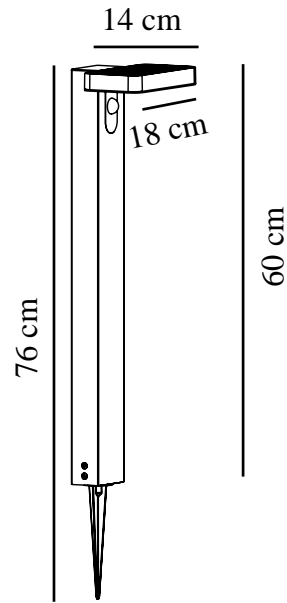

RICA SQUARE | POLLERLEUCHE | SCHWARZ

2118178003

nordlux®

IP-Grad: IP44
Klasse (Klasse 1, Klasse 2,
Klasse 3): Klasse 3 (12V)
Leuchtmittelsockel: SolarLed

Hauptmaterial: Edelstahl
Sekundärmaterial: Plastik
Geeignet für Meeresklima: False
Farbe: Schwarz

Höhe (cm): 60
Breite (cm): 15
Projektion (cm): 14

EAN: 5704924004803
TUN: 2140591
Artikelnummer: 2118178003
Stück pro Hauptkarton: 3
Verkaufsbox Höhe (cm): 64

Verkaufsbox Breite (cm): 20.5
Verkaufsbox Tiefe (cm): 16.5
Verkaufsbox Volumen m³: 0.0216
Produkt Nettogewicht (kg): 1.32