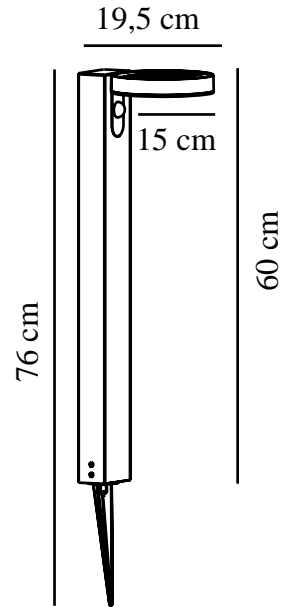

# RICA ROUND | POLLERLEUCHE | SCHWARZ

2118158003

nordlux®

IP-Grad: IP44  
Klasse (Klasse 1, Klasse 2,  
Klasse 3): Klasse 3 (12V)  
Leuchtmittelsockel: SolarLed

Hauptmaterial: Edelstahl  
Sekundärmaterial: Plastik  
Geeignet für Meeresklima: False  
Farbe: Schwarz

Höhe (cm): 60  
Breite (cm): 15  
Schirmdurchmesser (cm): 15  
Projektion (cm): 19.5

EAN: 5704924004780  
TUN: 2140590  
Artikelnummer: 2118158003  
Stück pro Hauptkarton: 3  
Verkaufsbox Höhe (cm): 64

Verkaufsbox Breite (cm): 22  
Verkaufsbox Tiefe (cm): 17.5  
Verkaufsbox Volumen m<sup>3</sup>: 0.0246  
Produkt Nettogewicht (kg): 1.305

Helligkeit des Lichts (Lumen): 400  
Farbtemperatur (K): 3000  
Ra-Wert : 80  
Lebensdauer (Std.): 30000  
Energieklasse: Exempt  
Tatsächliche Watt (W): 4.5