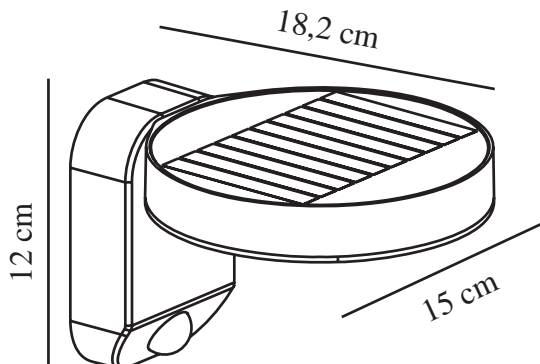

# RICA ROUND | WANDLEUCHE | SCHWARZ

2118141003

nordlux®

IP-Grad: IP44  
Klasse (Klasse 1, Klasse 2,  
Klasse 3): Klasse 3 (12V)  
Leuchtmittelsockel: SolarLed

Hauptmaterial: Plastik  
Geeignet für Meeresklima: False  
Farbe: Schwarz

Höhe (cm): 12  
Breite (cm): 15  
Schirmdurchmesser (cm): 15  
Projektion (cm): 18.2

EAN: 5704924004773  
TUN: 2140630  
Artikelnummer: 2118141003  
Stück pro Hauptkarton: 3  
Verkaufsbox Höhe (cm): 13

Verkaufsbox Breite (cm): 19.5  
Verkaufsbox Tiefe (cm): 16  
Verkaufsbox Volumen m<sup>3</sup>: 0.0041  
Produkt Nettogewicht (kg): 0.435

Helligkeit des Lichts (Lumen): 480  
Farbtemperatur (K): 3000  
Ra-Wert : 80  
Lebensdauer (Std.): 30000  
Energieklasse: Exempt  
Tatsächliche Watt (W): 4.5