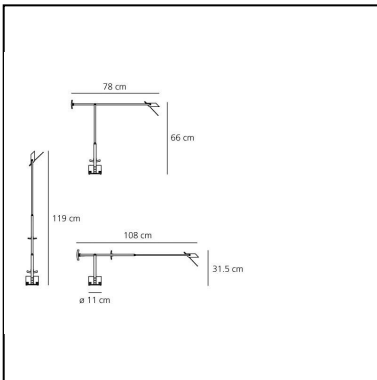

Tizio

Richard Sapper

IP20     

LUMINAIRE

- Verfügbarkeit Trafo: **integriert**
- Watt: **3,3W**
- Spannung (V): **220V-240V**
- Lichtstrom (lm): **191lm**
- Efficiency: **48%**
- Efficacy: **63.67lm/W**
- CRI: **80**

DIMENSION

- Länge: **780 mm**
- Höhe: **660 mm**
- Durchmesser Fuß: **110 mm**
- Max Erweiterungslänge: **1190 mm**
- Max Erweiterungsbreite: **1080 mm**
- Neigung: **-42+42**
- Widerstand: **N/D**
- Glühdrahttest: **N/D°**