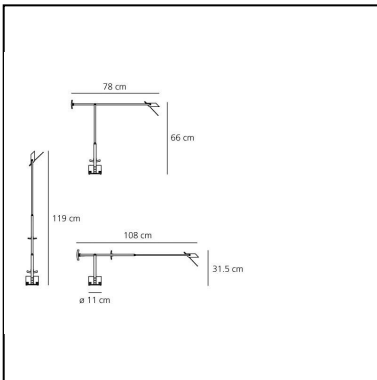

Tizio

Richard Sapper

IP20   EAC  

LUMINAIRE

- Verfügbarkeit Trafo: **integriert**
- Watt: **3,3W**
- Spannung (V): **220V-240V**
- Lichtstrom (lm): **191lm**
- Efficiency: **48%**
- Efficacy: **63.67lm/W**
- CRI: **80**

DIMENSION

- Länge: **780 mm**
- Höhe: **660 mm**
- Durchmesser Fuß: **110 mm**
- Max Erweiterungslänge: **1190 mm**
- Max Erweiterungsbreite: **1080 mm**
- Neigung: **-42+42**
- Widerstand: **N/D**
- Glühdrahttest: **N/D°**