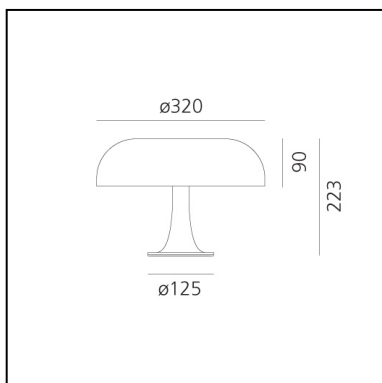

Nessino, weiß

Giancarlo Mattioli
Gruppo Architetti Urbanisti
Città Nuova

IP20   **EAC**   

LUMINAIRE

- Watt: **20W**
- Spannung (V): **220V-240V**

BESCHREIBUNG

Nessino ist eine Ikone des italienischen Designs der 60er Jahre, einem Jahrzehnt, in dem die Moderne Einzug hielt und das Design die häusliche Landschaft durch die ersten Anwendungen von Kunststoff neu gestaltete. Innovativ und demokratisch, die an der Natur inspirierte, ausdrucksstarke Form interpretiert die industrielle Produktionstechnik und fordert sie heraus.

FUNKTIONEN

- Produktcode: **0039060A**
- Farbe: **weiß**
- Installation: **Tischleuchte**
- Material: **Leuchtenkörper und Diffusor aus Technopolymer**
- Serie: **Design Collection**
- Anwendungsbereich: **Innenbeleuchtung**
- Lichtverteilung: **diffus, direkt**
- design: **Giancarlo Mattioli, Gruppo Architetti Urbanisti Città Nuova**

DIMENSION

- Höhe: **223 mm**
- Breite: **320 mm**
- Durchmesser Fuß: **125 mm**

LICHTQUELLEN NICHT ENTHALTEN

- Kategorie: **LED RETROFIT**
- Anzahl: **4**
- Watt: **2W**
- Sockel: **E14**