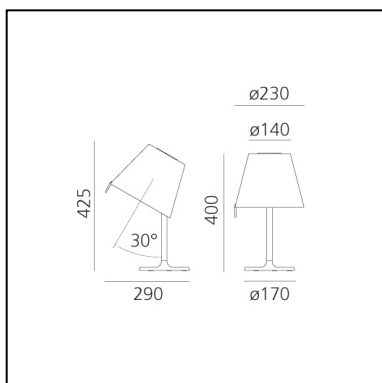

Melampo Night - Grey

Adrien Gardère

IP20   EAC  CCC  CE 

LUMINAIRE

- Watt: **5W**
- Spannung (V): **220V-240V**
- Lichtstrom (lm): **349lm**
- Efficiency: **74%**
- Efficacy: **69.81lm/W**
- CRI: **80**

Anmerkungen

Adjustable diffuser into two positions.

BESCHREIBUNG

Eine schlichte und elegante Leuchte mit traditionellem Flair, die durch die Bewegung des Diffusors, der zur Ausrichtung des Lichts gekippt und gedreht werden kann, und durch den Schalter am Arm des Rahmens an Funktionalität gewinnt.

FUNKTIONEN

- Produktcode: **0710010A**
- Farbe: **Grey**
- Installation: **Tischleuchte**
- Material: **Sockel aus lackiertem Zamak, Stab aus lackiertem Aluminium, Schirm aus Seidensatin (stabilisiert mit Technopolymer)**
- Serie: **Design Collection**
- Anwendungsbereich: **Innenbeleuchtung**
- Einsatzbereich: **Hospitality, Residential**
- Lichtverteilung: **Diffuse Und Direkte,direkt/indirekt**
- design: **Adrien Gardère**

DIMENSION

- Höhe: **400 mm**
- Breite: **230 mm**
- Durchmesser Fuß: **170 mm**
- Max Erweiterungslänge: **425 mm**
- Neigung: **300 mm**
- Widerstand: **N/D**
- Glühdrahttest: **650°**

LICHTQUELLEN NICHT ENTHALTEN