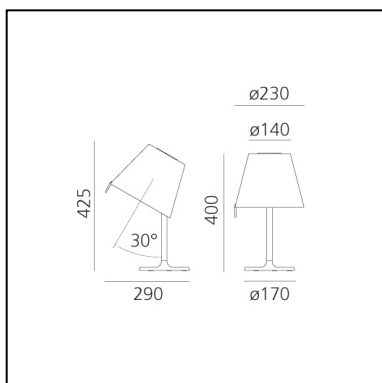

Melampo Night - Bronze Ecrù

Adrien Gardère

IP20   EAC   

LUMINAIRE

- Watt: **5W**
- Spannung (V): **220V-240V**
- Lichtstrom (lm): **349lm**
- Efficiency: **74%**
- Efficacy: **69.81lm/W**
- CRI: **80**

Anmerkungen

Adjustable diffuser into two positions.

BESCHREIBUNG

Eine schlichte und elegante Leuchte mit traditionellem Flair, die durch die Bewegung des Diffusors, der zur Ausrichtung des Lichts gekippt und gedreht werden kann, und durch den Schalter am Arm des Rahmens an Funktionalität gewinnt.

FUNKTIONEN

- Produktcode: **0710020A**
- Farbe: **Ecrù**
- Installation: **Tischleuchte**
- Material: **Sockel aus lackiertem Zamak, Stab aus lackiertem Aluminium, Schirm aus Seidensatin (stabilisiert mit Technopolymer)**
- Serie: **Design Collection**
- Anwendungsbereich: **Innenbeleuchtung**
- Einsatzbereich: **Hospitality, Residential**
- Lichtverteilung: **Diffuse Und Direkte,direkt/indirekt**
- Lichtverteilung
- design: **Adrien Gardère**

DIMENSION

- Höhe: **400 mm**
- Breite: **230 mm**
- Durchmesser Fuß: **170 mm**
- Max Erweiterungslänge: **425 mm**
- Neigung: **300 mm**
- Widerstand: **N/D**
- Glühdrahttest: **650°**

LICHTQUELLEN NICHT ENTHALTEN