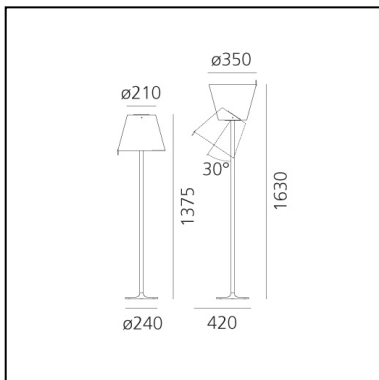

Melampo Floor - Grey

Adrien Gardère

IP20   EAC  

LUMINAIRE

- Watt: **34W**
- Spannung (V): **220V-240V**
- Lichtstrom (lm): **2279lm**
- Efficiency: **58%**
- Efficacy: **67.03lm/W**
- CRI: **80**

Anmerkungen

FUNKTIONEN

- Produktcode: **0123010A**
- Farbe: **Grey**
- Installation: **Stehleuchte**
- Material: **Sockel aus lackiertem Zamak, Stab aus lackiertem Aluminium, Schirm aus Seidensatin (stabilisiert mit Technopolymer)**
- Serie: **Design Collection**
- Anwendungsbereich: **Innenbeleuchtung**
- Einsatzbereich: **Hospitality, Residential**
- Lichtverteilung: **diffus, direkt, verstellbar, indirekt**
- design: **Adrien Gardère**

DIMENSION

- Höhe: **1370 mm**
- Breite: **350 mm**
- Durchmesser Fuß: **240 mm**
- Max Erweiterungslänge: **1630 mm**
- Neigung: **300 mm**
- Widerstand: **N/D**
- Glühdrahttest: **650°**

LICHTQUELLEN NICHT ENHALTEN

- Kategorie: **LED RETROFIT**
- Anzahl: **2**
- Watt: **17W**