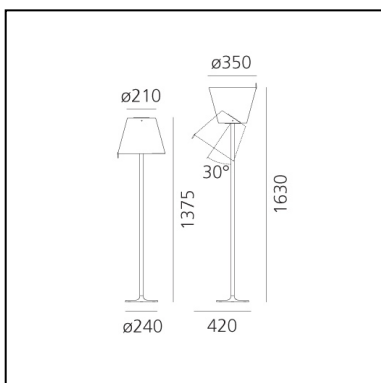

Melampo Floor - Bronze Ecrù

Adrien Gardère

IP20   EAC  

LUMINAIRE

- Watt: **34W**
- Spannung (V): **220V-240V**
- Lichtstrom (lm): **2279lm**
- Efficiency: **58%**
- Efficacy: **67.03lm/W**
- CRI: **80**

Anmerkungen

FUNKTIONEN

- Produktcode: **0123020A**
- Farbe: **Ecrù**
- Installation: **Stehleuchte**
- Material: **Sockel aus lackiertem Zamak, Stab aus lackiertem Aluminium, Schirm aus Seidensatin (stabilisiert mit Technopolymer)**
- Serie: **Design Collection**
- Anwendungsbereich: **Innenbeleuchtung**
- Einsatzbereich: **Hospitality, Residential**
- Lichtverteilung: **diffus, direkt, verstellbar, indirekt**
- design: **Adrien Gardère**

DIMENSION

- Höhe: **1370 mm**
- Breite: **350 mm**
- Durchmesser Fuß: **240 mm**
- Max Erweiterungslänge: **1630 mm**
- Neigung: **300 mm**
- Widerstand: **N/D**
- Glùhdrahttest: **650°**

LICHTQUELLEN NICHT ENTHALTEN

- Kategorie: **LED RETROFIT**
- Anzahl: **2**
- Watt: **17W**