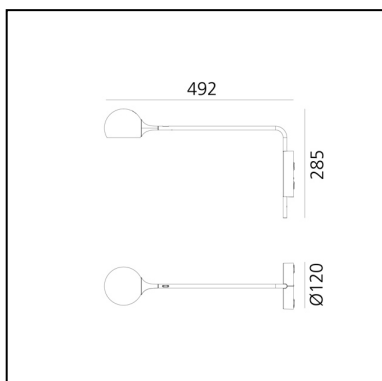

IXA - Wall - Yellow

Foster + Partners Industrial Design

IP20  Dimmbar: 

LUMINAIRE

- Watt: **9W**
- Lichtstrom (lm): **465lm**
- CCT: **3000K**
- Efficiency: **56%**
- Efficacy: **51.69lm/W**
- CRI: **90**

FUNKTIONEN

- Produktcode: **1113040A**
- Farbe: **Yellow**
- Installation: **Wandleuchte**
- Serie: **Design Collection, Novelties**
- design: **Foster + Partners Industrial Design**

DIMENSION

- Länge: **492 mm**
- Höhe: **285 mm**
- Durchmesser Fuß: **120 mm**