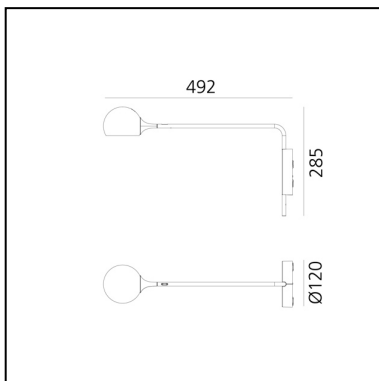

## LUMINAIRE

- Watt: **9W**
- Lichtstrom (lm): **465lm**
- CCT: **3000K**
- Efficiency: **56%**
- Efficacy: **51.69lm/W**
- CRI: **90**

## FUNKTIONEN

- Produktcode: **1113020A**
- Farbe: **White/Grey**
- Installation: **Wandleuchte**
- Serie: **Design Collection, Novelties**
- design: **Foster + Partners Industrial Design**

## DIMENSION

- Länge: **492 mm**
- Höhe: **285 mm**
- Durchmesser Fuß: **120 mm**