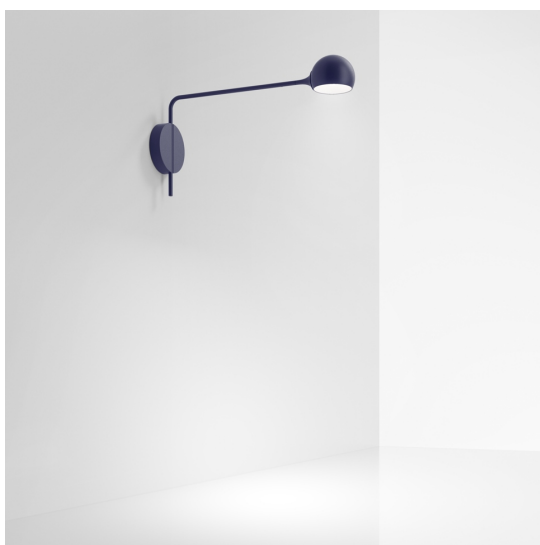

# IXA - Wall - Blue

Foster + Partners Industrial Design

IP20  Dimmbar: 

## BESCHREIBUNG

Der von den dynamischen Skulpturen von Alexander Calder inspirierte Entwurf interpretiert die Idee der „eleganten Balance“ durch Präzisionstechnik.

Ixa ist eine komplette und transversale Leuchtenfamilie, die durch die Kombination eines schwenkbaren kugelförmigen Kopfes mit Stangen und Gegengewichten entsteht, welche es ermöglichen, Licht in den Raum zu bringen und frei zu bewegen, um funktionale und dynamische Beleuchtungsszenarien zu definieren.

Das intelligente und skalierbare Prinzip ermöglicht es der Ixa-Familie, sich mit neuen Versionen zu entfalten.

Ein größerer Kopf wird mit zwei neuen Wand- und Deckenstrukturen kombiniert, die neu kalibriert wurden, um das Gewicht auszugleichen und Licht in den Raum zu bringen sowie verschiedene Beleuchtungsanforderungen zu erfüllen. Ixa bringt das Licht dorthin, wo es benötigt wird, und lädt ein zu einer physischen Interaktion mit dem Objekt, mit dem wir bewusst zu Urhebern unseres Lichtraums werden, indem wir ihn je nach Bedarf kalibrieren.

## FUNKTIONEN

- Produktcode: **1113030A**
- Farbe: **Blue**
- Installation: **Wandleuchte**
- Serie: **Design Collection, Novelties**
- design: **Foster + Partners Industrial Design**