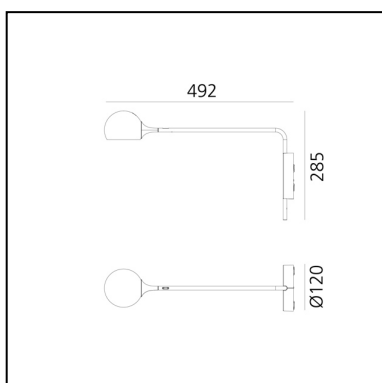

## LUMINAIRE

- Watt: **9W**
- Lichtstrom (lm): **465lm**
- CCT: **3000K**
- Efficiency: **56%**
- Efficacy: **51.69lm/W**
- CRI: **90**

## DIMENSION

- Länge: **492 mm**
- Höhe: **285 mm**
- Durchmesser Fuß: **120 mm**