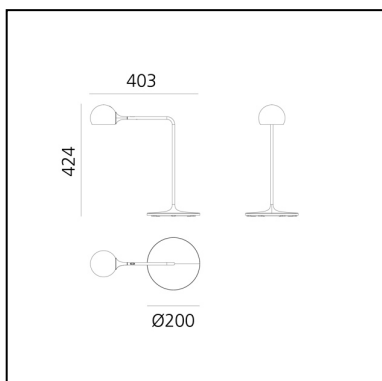

IXA - Table - Yellow

Foster + Partners Industrial Design

IP20  Dimmbar: 

LUMINAIRE

- Watt: **9W**
- Lichtstrom (lm): **465lm**
- CCT: **3000K**
- Efficiency: **56%**
- Efficacy: **51.69lm/W**
- CRI: **90**

BESCHREIBUNG

Der von den dynamischen Skulpturen von Alexander Calder inspirierte Entwurf interpretiert die Idee der „eleganten Balance“ durch Präzisionstechnik.

Ixa ist eine komplette und transversale Leuchtenfamilie, die durch die Kombination eines schwenkbaren kugelförmigen Kopfes mit Stangen und Gegengewichten entsteht, welche es ermöglichen, Licht in den Raum zu bringen und frei zu bewegen, um funktionale und dynamische Beleuchtungsszenarien zu definieren.

Das intelligente und skalierbare Prinzip ermöglicht es der Ixa-Familie, sich mit neuen Versionen zu entfalten.

Ein größerer Kopf wird mit zwei neuen Wand- und Deckenstrukturen kombiniert, die neu kalibriert wurden, um das Gewicht auszugleichen und Licht in den Raum zu bringen sowie verschiedene Beleuchtungsanforderungen zu erfüllen. Ixa bringt das Licht dorthin, wo es benötigt wird, und lädt ein zu einer physischen Interaktion mit dem Objekt, mit dem wir bewusst zu Urhebern unseres Lichtraums werden, indem wir ihn je nach Bedarf kalibrieren.

FUNKTIONEN

- Produktcode: **1110040A**
- Farbe: **Yellow**
- Installation: **Tischleuchte**
- Serie: **Design Collection, Novelties**
- design: **Foster + Partners Industrial Design**

DIMENSION

- Länge: **403 mm**
- Höhe: **424 mm**
- Durchmesser Fuß: **200 mm**