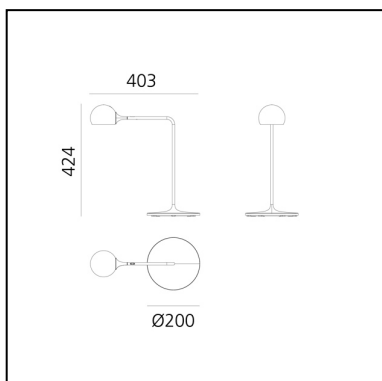

IXA - Table - White/Grey

Foster + Partners Industrial Design

IP20  Dimmbar: 

LUMINAIRE

- Watt: **9W**
- Lichtstrom (lm): **465lm**
- CCT: **3000K**
- Efficiency: **56%**
- Efficacy: **51.69lm/W**
- CRI: **90**

BESCHREIBUNG

Der von den dynamischen Skulpturen von Alexander Calder inspirierte Entwurf interpretiert die Idee der „eleganten Balance“ durch Präzisionstechnik.

Ixa ist eine komplette und transversale Leuchtenfamilie, die durch die Kombination eines schwenkbaren kugelförmigen Kopfes mit Stangen und Gegengewichten entsteht, welche es ermöglichen, Licht in den Raum zu bringen und frei zu bewegen, um funktionale und dynamische Beleuchtungsszenarien zu definieren.

Das intelligente und skalierbare Prinzip ermöglicht es der Ixa-Familie, sich mit neuen Versionen zu entfalten.

Ein größerer Kopf wird mit zwei neuen Wand- und Deckenstrukturen kombiniert, die neu kalibriert wurden, um das Gewicht auszugleichen und Licht in den Raum zu bringen sowie verschiedene Beleuchtungsanforderungen zu erfüllen. Ixa bringt das Licht dorthin, wo es benötigt wird, und lädt ein zu einer physischen Interaktion mit dem Objekt, mit dem wir bewusst zu Urhebern unseres Lichtraums werden, indem wir ihn je nach Bedarf kalibrieren.

FUNKTIONEN

- Produktcode: **1110020A**
- Farbe: **White/Grey**
- Installation: **Tischleuchte**
- Serie: **Design Collection, Novelties**
- design: **Foster + Partners Industrial Design**

DIMENSION

- Länge: **403 mm**
- Höhe: **424 mm**
- Durchmesser Fuß: **200 mm**