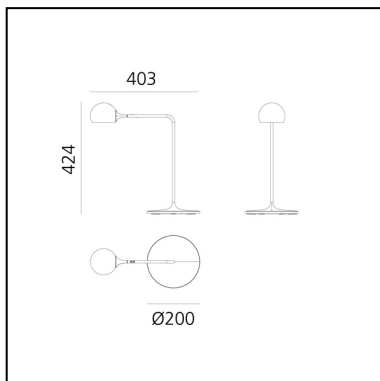

IXA - Table - Blue

Foster + Partners Industrial Design

IP20  Dimmbar: 

LUMINAIRE

- Watt: **9W**
- Lichtstrom (lm): **465lm**
- CCT: **3000K**
- Efficiency: **56%**
- Efficacy: **51.69lm/W**
- CRI: **90**

BESCHREIBUNG

Das intelligente und skalierbare Prinzip ermöglicht es der Ixa-Familie, sich mit neuen Versionen zu entfalten.

Ein größerer Kopf wird mit zwei neuen Wand- und Deckenstrukturen kombiniert, die neu kalibriert wurden, um das Gewicht auszugleichen und Licht in den Raum zu bringen sowie verschiedene Beleuchtungsanforderungen zu erfüllen. Ixa bringt das Licht dorthin, wo es benötigt wird, und lädt ein zu einer physischen Interaktion mit dem Objekt, mit dem wir bewusst zu Urhebern unseres Lichtraums werden, indem wir ihn je nach Bedarf kalibrieren.

FUNKTIONEN

- Produktcode: **1110030A**
- Farbe: **Blue**
- Installation: **Tischleuchte**
- Serie: **Design Collection, Novelties**
- design: **Foster + Partners Industrial Design**

DIMENSION

- Länge: **403 mm**
- Höhe: **424 mm**
- Durchmesser Fuß: **200 mm**