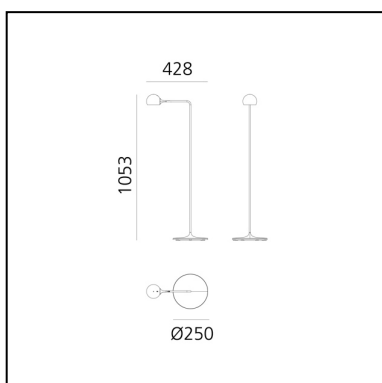

IXA - Reading - Yellow

Foster + Partners Industrial Design

IP20  Dimmbar: 

LUMINAIRE

- Watt: **9W**
- Lichtstrom (lm): **465lm**
- CCT: **3000K**
- Efficiency: **56%**
- Efficacy: **51.69lm/W**
- CRI: **90**

FUNKTIONEN

- Produktcode: **1112040A**
- Farbe: **Yellow**
- Installation: **Stehleuchte**
- Serie: **Design Collection, Novelties**
- design: **Foster + Partners Industrial Design**

DIMENSION

- Länge: **422 mm**
- Höhe: **1053 mm**
- Durchmesser Fuß: **250 mm**