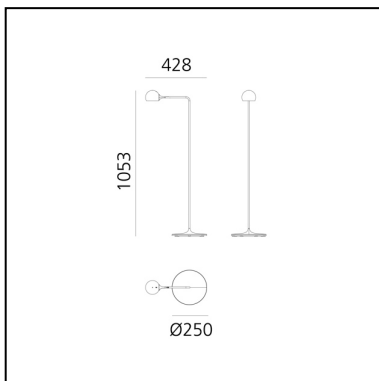

IXA - Reading - Blue

Foster + Partners Industrial Design

IP20  Dimmbar: 

LUMINAIRE

- Watt: **9W**
- Lichtstrom (lm): **465lm**
- CCT: **3000K**
- Efficiency: **56%**
- Efficacy: **51.69lm/W**
- CRI: **90**

FUNKTIONEN

- Produktcode: **1112030A**
- Farbe: **Blue**
- Installation: **Stehleuchte**
- Serie: **Design Collection, Novelties**
- design: **Foster + Partners Industrial Design**

DIMENSION

- Länge: **422 mm**
- Höhe: **1053 mm**
- Durchmesser Fuß: **250 mm**