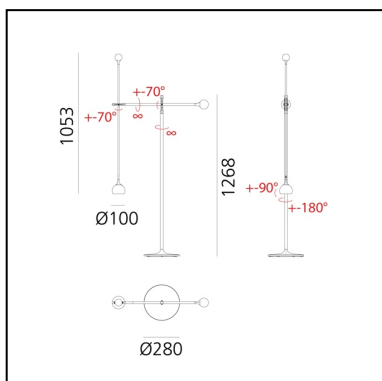

IXA - Floor - Yellow

Foster + Partners Industrial Design

IP20  Dimmbar: 

LUMINAIRE

- Watt: **9W**
- Lichtstrom (lm): **465lm**
- CCT: **3000K**
- Efficiency: **56%**
- Efficacy: **51.69lm/W**
- CRI: **90**

BESCHREIBUNG

Der von den dynamischen Skulpturen von Alexander Calder inspirierte Entwurf interpretiert die Idee der „eleganten Balance“ durch Präzisionstechnik.

Ixa ist eine komplette und transversale Leuchtenfamilie, die durch die Kombination eines schwenkbaren kugelförmigen Kopfes mit Stangen und Gegengewichten entsteht, welche es ermöglichen, Licht in den Raum zu bringen und frei zu bewegen, um funktionale und dynamische Beleuchtungsszenarien zu definieren.

Das intelligente und skalierbare Prinzip ermöglicht es der Ixa-Familie, sich mit neuen Versionen zu entfalten.

Ein größerer Kopf wird mit zwei neuen Wand- und Deckenstrukturen kombiniert, die neu kalibriert wurden, um das Gewicht auszugleichen und Licht in den Raum zu bringen sowie verschiedene Beleuchtungsanforderungen zu erfüllen. Ixa bringt das Licht dorthin, wo es benötigt wird, und lädt ein zu einer physischen Interaktion mit dem Objekt, mit dem wir bewusst zu Urhebern unseres Lichtraums werden, indem wir ihn je nach Bedarf kalibrieren.

FUNKTIONEN

- Produktcode: **1111040A**
- Farbe: **Yellow**
- Installation: **Stehleuchte**
- Serie: **Design Collection, Novelties**
- design: **Foster + Partners Industrial Design**

DIMENSION

- Durchmesser Fuß: **280 mm**