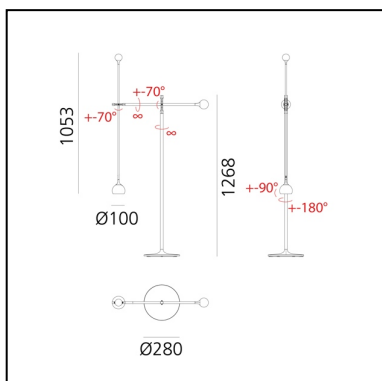

IXA - Floor - Blue

Foster + Partners Industrial Design

IP20  Dimmbar: 

LUMINAIRE

- Watt: **9W**
- Lichtstrom (lm): **465lm**
- CCT: **3000K**
- Efficiency: **56%**
- Efficacy: **51.69lm/W**
- CRI: **90**

BESCHREIBUNG

Der von den dynamischen Skulpturen von Alexander Calder inspirierte Entwurf interpretiert die Idee der „eleganten Balance“ durch Präzisionstechnik.

Ixa ist eine komplette und transversale Leuchtenfamilie, die durch die Kombination eines schwenkbaren kugelförmigen Kopfes mit Stangen und Gegengewichten entsteht, welche es ermöglichen, Licht in den Raum zu bringen und frei zu bewegen, um funktionale und dynamische Beleuchtungsszenarien zu definieren.

Das intelligente und skalierbare Prinzip ermöglicht es der Ixa-Familie, sich mit neuen Versionen zu entfalten.

Ein größerer Kopf wird mit zwei neuen Wand- und Deckenstrukturen kombiniert, die neu kalibriert wurden, um das Gewicht auszugleichen und Licht in den Raum zu bringen sowie verschiedene Beleuchtungsanforderungen zu erfüllen. Ixa bringt das Licht dorthin, wo es benötigt wird, und lädt ein zu einer physischen Interaktion mit dem Objekt, mit dem wir bewusst zu Urhebern unseres Lichtraums werden, indem wir ihn je nach Bedarf kalibrieren.

FUNKTIONEN

- Produktcode: **1111030A**
- Farbe: **Blue**
- Installation: **Stehleuchte**
- Serie: **Design Collection, Novelties**
- design: **Foster + Partners Industrial Design**

DIMENSION

- Durchmesser Fuß: **280 mm**