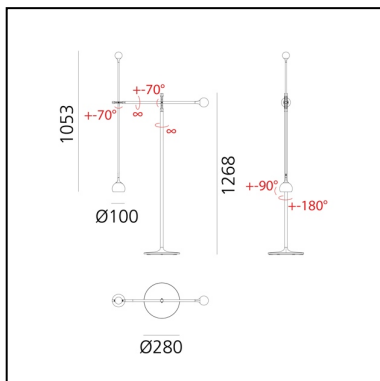

IXA - Floor - Anthracite

Foster + Partners Industrial Design

IP20  Dimmbar: 

LUMINAIRE

- Watt: **9W**
- Lichtstrom (lm): **465lm**
- CCT: **3000K**
- Efficiency: **56%**
- Efficacy: **51.69lm/W**
- CRI: **90**

BESCHREIBUNG

Der von den dynamischen Skulpturen von Alexander Calder inspirierte Entwurf interpretiert die Idee der „eleganten Balance“ durch Präzisionstechnik.

Ixa ist eine komplette und transversale Leuchtenfamilie, die durch die Kombination eines schwenkbaren kugelförmigen Kopfes mit Stangen und Gegengewichten entsteht, welche es ermöglichen, Licht in den Raum zu bringen und frei zu bewegen, um funktionale und dynamische Beleuchtungsszenarien zu definieren.

Das intelligente und skalierbare Prinzip ermöglicht es der Ixa-Familie, sich mit neuen Versionen zu entfalten.

Ein größerer Kopf wird mit zwei neuen Wand- und Deckenstrukturen kombiniert, die neu kalibriert wurden, um das Gewicht auszugleichen und Licht in den Raum zu bringen sowie verschiedene Beleuchtungsanforderungen zu erfüllen. Ixa bringt das Licht dorthin, wo es benötigt wird, und lädt ein zu einer physischen Interaktion mit dem Objekt, mit dem wir bewusst zu Urhebern unseres Lichtraums werden, indem wir ihn je nach Bedarf kalibrieren.

FUNKTIONEN

- Produktcode: **1111010A**
- Farbe: **Anthracite**
- Installation: **Stehleuchte**
- Serie: **Design Collection, Novelties**
- design: **Foster + Partners Industrial Design**

DIMENSION

- Durchmesser Fuß: **280 mm**