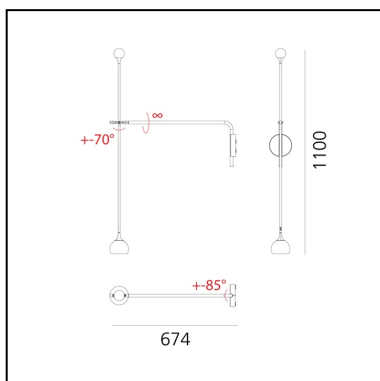

IXA - Arm Wall - Yellow

Foster + Partners Industrial Design

IP20  Dimmbar: 

LUMINAIRE

- Watt: **9W**
- Lichtstrom (lm): **465lm**
- CCT: **3000K**
- Efficiency: **56%**
- Efficacy: **51.69lm/W**
- CRI: **90**

BESCHREIBUNG

Der von den dynamischen Skulpturen von Alexander Calder inspirierte Entwurf interpretiert die Idee der „eleganten Balance“ durch Präzisionstechnik.

Ixa ist eine komplette und transversale Leuchtenfamilie, die durch die Kombination eines schwenkbaren kugelförmigen Kopfes mit Stangen und Gegengewichten entsteht, welche es ermöglichen, Licht in den Raum zu bringen und frei zu bewegen, um funktionale und dynamische Beleuchtungsszenarien zu definieren.

Das intelligente und skalierbare Prinzip ermöglicht es der Ixa-Familie, sich mit neuen Versionen zu entfalten.

Ein größerer Kopf wird mit zwei neuen Wand- und Deckenstrukturen kombiniert, die neu kalibriert wurden, um das Gewicht auszugleichen und Licht in den Raum zu bringen sowie verschiedene Beleuchtungsanforderungen zu erfüllen. Ixa bringt das Licht dorthin, wo es benötigt wird, und lädt ein zu einer physischen Interaktion mit dem Objekt, mit dem wir bewusst zu Urhebern unseres Lichtraums werden, indem wir ihn je nach Bedarf kalibrieren.

FUNKTIONEN

- Produktcode: **1114040A**
- Farbe: **Yellow**
- Installation: **Wandleuchte**
- Serie: **Design Collection, Novelties**
- design: **Foster + Partners Industrial Design**

DIMENSION

- Länge: **674 mm**
- Höhe: **1100 mm**