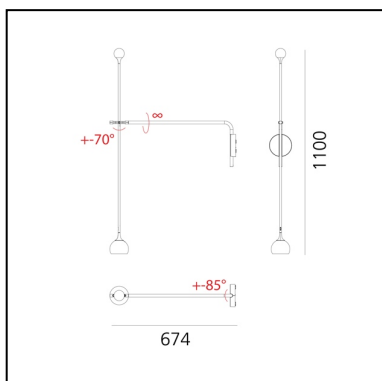

IXA - Arm Wall - Blue

Foster + Partners Industrial Design

IP20  Dimmbar: 

LUMINAIRE

- Watt: **9W**
- Lichtstrom (lm): **465lm**
- CCT: **3000K**
- Efficiency: **56%**
- Efficacy: **51.69lm/W**
- CRI: **90**

BESCHREIBUNG

Der von den dynamischen Skulpturen von Alexander Calder inspirierte Entwurf interpretiert die Idee der „eleganten Balance“ durch Präzisionstechnik.

Ixa ist eine komplette und transversale Leuchtenfamilie, die durch die Kombination eines schwenkbaren kugelförmigen Kopfes mit Stangen und Gegengewichten entsteht, welche es ermöglichen, Licht in den Raum zu bringen und frei zu bewegen, um funktionale und dynamische Beleuchtungsszenarien zu definieren.

Das intelligente und skalierbare Prinzip ermöglicht es der Ixa-Familie, sich mit neuen Versionen zu entfalten.

Ein größerer Kopf wird mit zwei neuen Wand- und Deckenstrukturen kombiniert, die neu kalibriert wurden, um das Gewicht auszugleichen und Licht in den Raum zu bringen sowie verschiedene Beleuchtungsanforderungen zu erfüllen. Ixa bringt das Licht dorthin, wo es benötigt wird, und lädt ein zu einer physischen Interaktion mit dem Objekt, mit dem wir bewusst zu Urhebern unseres Lichtraums werden, indem wir ihn je nach Bedarf kalibrieren.

FUNKTIONEN

- Produktcode: **1114030A**
- Farbe: **Blue**
- Installation: **Wandleuchte**
- Serie: **Design Collection, Novelties**
- design: **Foster + Partners Industrial Design**

DIMENSION

- Länge: **674 mm**
- Höhe: **1100 mm**