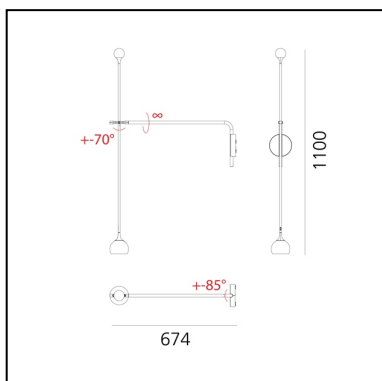

## LUMINAIRE

- Watt: **9W**
- Lichtstrom (lm): **465lm**
- CCT: **3000K**
- Efficiency: **56%**
- Efficacy: **51.69lm/W**
- CRI: **90**

## DIMENSION

- Länge: **674 mm**
- Höhe: **1100 mm**