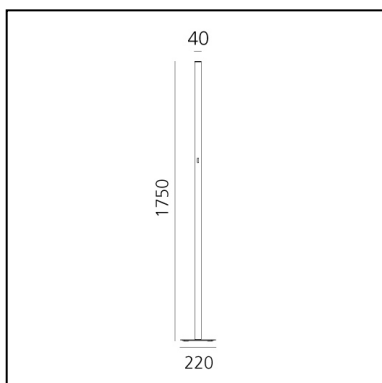

Ilio Mini White 3000K - APP Compatible

Ernesto Gismondi

BESCHREIBUNG

Der Körper der Ilio Mini ist dünner und ermöglicht ein noch nachhaltigeres Design: weniger Materialien, geringere Abmessungen und Gewicht.

IP20    Dimmbar: 

FUNKTIONEN

- Produktcode: **1645090APP**
- Farbe: **White**
- Installation: **Stehleuchte**
- Material: **Aluminium, steel**
- Serie: **Design Collection**
- design: **Ernesto Gismondi**

DIMENSION

- Höhe: **1750 mm**
- Breite: **40 mm**
- Länge Fuß: **200 mm**
- Breite Fuß: **200 mm**
- Widerstand: **N.D.**
- Glühdrahttest: **750°**

LUMINAIRE

- Watt: **23W**
- Spannung (V): **220-240V**
- Lichtstrom (lm): **1528lm**
- CCT: **3000K**
- Efficiency: **70%**
- Efficacy: **66.41lm/W**
- CRI: **90**
- Dimmer Typology: **Microswitch Dimmer**