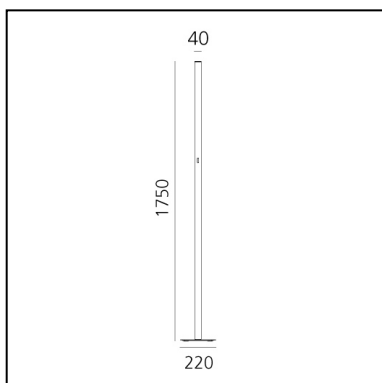

Ilio Mini White 2700K - APP Compatible

Ernesto Gismondi

BESCHREIBUNG

Der Körper der Ilio Mini ist dünner und ermöglicht ein noch nachhaltigeres Design: weniger Materialien, geringere Abmessungen und Gewicht.

IP20    Dimmbar: 

FUNKTIONEN

- Produktcode: **1645W90APP**
- Farbe: **White**
- Installation: **Stehleuchte**
- Material: **Aluminium, steel**
- Serie: **Design Collection**
- design: **Ernesto Gismondi**

DIMENSION

- Höhe: **1750 mm**
- Breite: **40 mm**
- Länge Fuß: **200 mm**
- Breite Fuß: **200 mm**
- Widerstand: **N.D.**
- Glühdrahttest: **750°**

LUMINAIRE

- Watt: **23W**
- Spannung (V): **220-240V**
- Lichtstrom (lm): **1462lm**
- CCT: **2700K**
- Efficiency: **70%**
- Efficacy: **63.58lm/W**
- CRI: **90**
- Dimmer Typology: **Microswitch Dimmer**