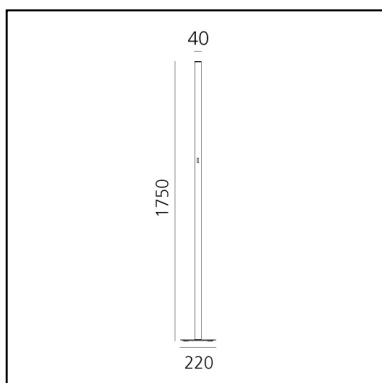

Ilio Mini Black 3000K - APP Compatible

Ernesto Gismondi

IP20    Dimmbar: 

LUMINAIRE

- Watt: **23W**
- Spannung (V): **220-240V**
- Lichtstrom (lm): **1528lm**
- CCT: **3000K**
- Efficiency: **70%**
- Efficacy: **66.41lm/W**
- CRI: **90**
- Dimmer Typology: **Microswitch Dimmer**

ZUBEHÖR

Device for switching and controlling Artemide App products. Max N.3 inputs for external push buttons. Max 1m distance. Mains power supply required. To be installed inside flush mounting boxes or junction boxes. DV1080APP

BESCHREIBUNG

Der Körper der Ilio Mini ist dünner und ermöglicht ein noch nachhaltigeres Design: weniger Materialien, geringere Abmessungen und Gewicht.

FUNKTIONEN

- Produktcode: **1645080APP**
- Farbe: **Matte Black**
- Installation: **Stehleuchte**
- Material: **Aluminium, steel**
- Serie: **Design Collection**
- design: **Ernesto Gismondi**

DIMENSION

- Höhe: **1750 mm**
- Breite: **40 mm**
- Länge Fuß: **200 mm**
- Breite Fuß: **200 mm**
- Widerstand: **N.D.**
- Glühdrahttest: **750°**