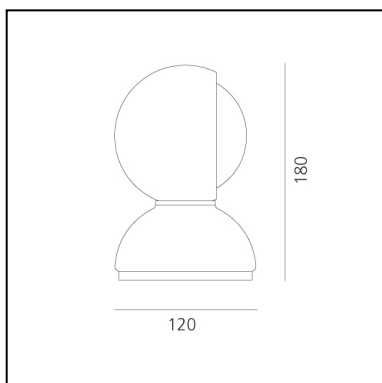

## LUMINAIRE

- Watt: **5W**
- Spannung (V): **220V-240V**
- Lichtstrom (lm): **170lm**

## BESCHREIBUNG

Eclisse ist ein Gleichgewicht aus Form und Funktion und Design und Nutzen. Sie besteht aus einer Aneinanderreihung von drei halbkugelförmigen Schalen, von denen zwei die äußere Hülle bilden und eine im Inneren rotiert und die Lichtquelle "verdeckt". Eclisse kann auch an der Wand installiert werden.

## DIMENSION

- Höhe: **180 mm**
- Breite: **120 mm**
- Durchmesser Fuß: **120 mm**
- Widerstand: **N/D**
- Glühdrahttest: **850°**