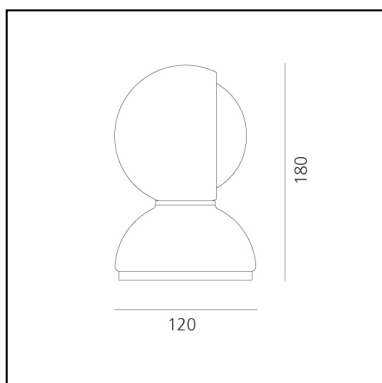

Eclisse rot

Vico Magistretti

IP20   EAC  

LUMINAIRE

- Watt: **5W**
- Spannung (V): **220V-240V**
- Lichtstrom (lm): **170lm**

BESCHREIBUNG

Eclisse ist ein Gleichgewicht aus Form und Funktion und Design und Nutzen. Sie besteht aus einer Aneinanderreihung von drei halbkugelförmigen Schalen, von denen zwei die äußere Hülle bilden und eine im Inneren rotiert und die Lichtquelle "verdeckt". Eclisse kann auch an der Wand installiert werden.

Materialien

Sockel und Drehring aus Technopolymer, Leuchtenkörper aus Stahl, Ring aus Aluminium.

FUNKTIONEN

- Produktcode: **0028030A**
- Farbe: **Rot**
- Installation: **WandleuchteTischleuchte**
- Material: **steel, technopolymer**
- Serie: **Design Collection, Modern Classic**
- Anwendungsbereich: **Innenbeleuchtung**
- Einsatzbereich: **Residential**
- Lichtverteilung: **Diffuse Und Direkte**
- design: **Vico Magistretti**

DIMENSION

- Höhe: **180 mm**
- Breite: **120 mm**
- Durchmesser Fuß: **120 mm**
- Widerstand: **N/D**
- Glühdrahttest: **850°**

LICHTQUELLEN NICHT ENTHALTEN

- Kategorie: **LED RETROFIT**
- Anzahl: **1**
- Watt: **5W**
- Sockel: **E14**