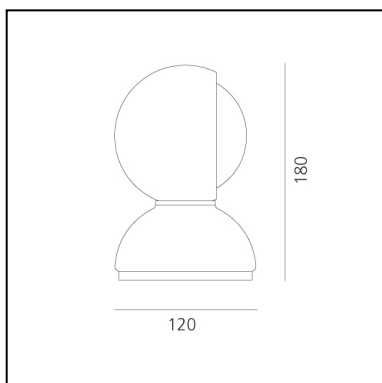

Eclisse PVD Gold

Vico Magistretti

IP20   EAC  

LUMINAIRE

- Watt: **5W**
- Spannung (V): **220V-240V**
- Lichtstrom (lm): **170lm**

BESCHREIBUNG

Eclisse ist ein Gleichgewicht aus Form und Funktion und Design und Nutzen. Sie besteht aus einer Aneinanderreihung von drei halbkugelförmigen Schalen, von denen zwei die äußere Hülle bilden und eine im Inneren rotiert und die Lichtquelle "verdeckt". Eclisse kann auch an der Wand installiert werden.

Materialien

Sockel und Drehring aus Technopolymer, Leuchtenkörper aus Stahl, Ring aus Aluminium.

FUNKTIONEN

- Produktcode: **0028150A**
- Farbe: **Gold**
- Installation: **WandleuchteTischleuchte**
- Material: **steel, technopolymer**
- Serie: **Design Collection, Modern Classic**
- Anwendungsbereich: **Innenbeleuchtung**
- Einsatzbereich: **Residential**
- Lichtverteilung: **Diffuse Und Direkte**
- design: **Vico Magistretti**

DIMENSION

- Höhe: **180 mm**
- Breite: **120 mm**
- Durchmesser Fuß: **120 mm**
- Widerstand: **N/D**
- Glühdrahttest: **850°**

LICHTQUELLEN NICHT ENTHALTEN

- Kategorie: **LED RETROFIT**
- Anzahl: **1**
- Watt: **5W**
- Sockel: **E14**