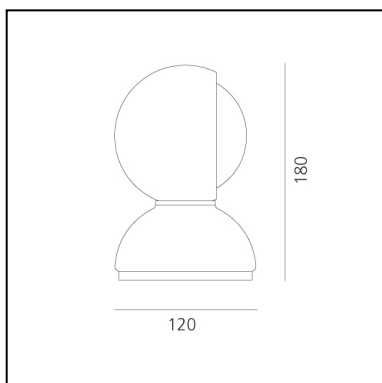

Eclisse, orange

Vico Magistretti

IP20   EAC  

LUMINAIRE

- Watt: **5W**
- Spannung (V): **220V-240V**
- Lichtstrom (lm): **170lm**

BESCHREIBUNG

Eclisse ist ein Gleichgewicht aus Form und Funktion und Design und Nutzen. Sie besteht aus einer Aneinanderreihung von drei halbkugelförmigen Schalen, von denen zwei die äußere Hülle bilden und eine im Inneren rotiert und die Lichtquelle "verdeckt". Eclisse kann auch an der Wand installiert werden.

Materialien

Sockel und Drehring aus Technopolymer, Leuchtenkörper aus Stahl, Ring aus Aluminium.

FUNKTIONEN

- Produktcode: **0028050A**
- Farbe: **orange**
- Installation: **WandleuchteTischleuchte**
- Material: **steel, technopolymer**
- Serie: **Design Collection, Modern Classic**
- Anwendungsbereich: **Innenbeleuchtung**
- Einsatzbereich: **Residential**
- Lichtverteilung: **Diffuse Und Direkte**
- design: **Vico Magistretti**

DIMENSION

- Höhe: **180 mm**
- Breite: **120 mm**
- Durchmesser Fuß: **120 mm**
- Widerstand: **N/D**
- Glühdrahttest: **850°**

LICHTQUELLEN NICHT ENTHALTEN

- Kategorie: **LED RETROFIT**
- Anzahl: **1**
- Watt: **5W**
- Sockel: **E14**