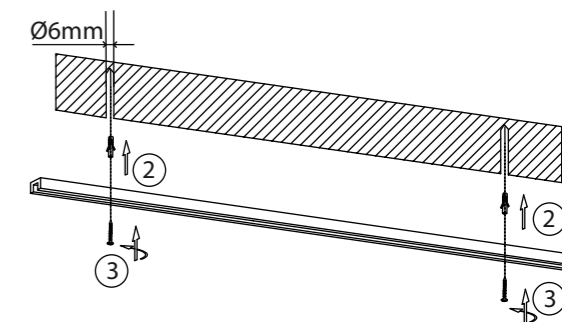

15.000 x

<0,5s

LED

LED

836547
230V / 50Hz~
LED 2x LED-Board 36V DC/18W

Paul Neuhaus

Paul Neuhaus GmbH

Olakenweg 36 · D-59457 Werl