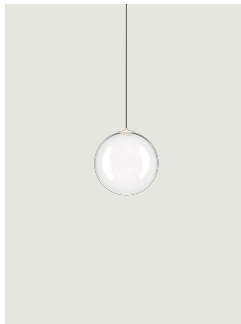

Ecodesign-Verordnung

Das in diesem Geräte enthaltene Leuchtmittel, ausschließlich LED, darf nur vom Hersteller oder dessen Kundendienst oder vergleichbar qualifiziertes Personal ersetzt werden.

Der in diesem Gerät enthaltene LED-Treiber darf nur vom Hersteller oder dessen Kundendienst oder vergleichbar qualifiziertes Personal ersetzt werden.

Hängeleuchten müssen auf einem *Baldachin* installiert werden: www.lodes.com/baldachine

Varianten von Random Solo

Random Solo 12