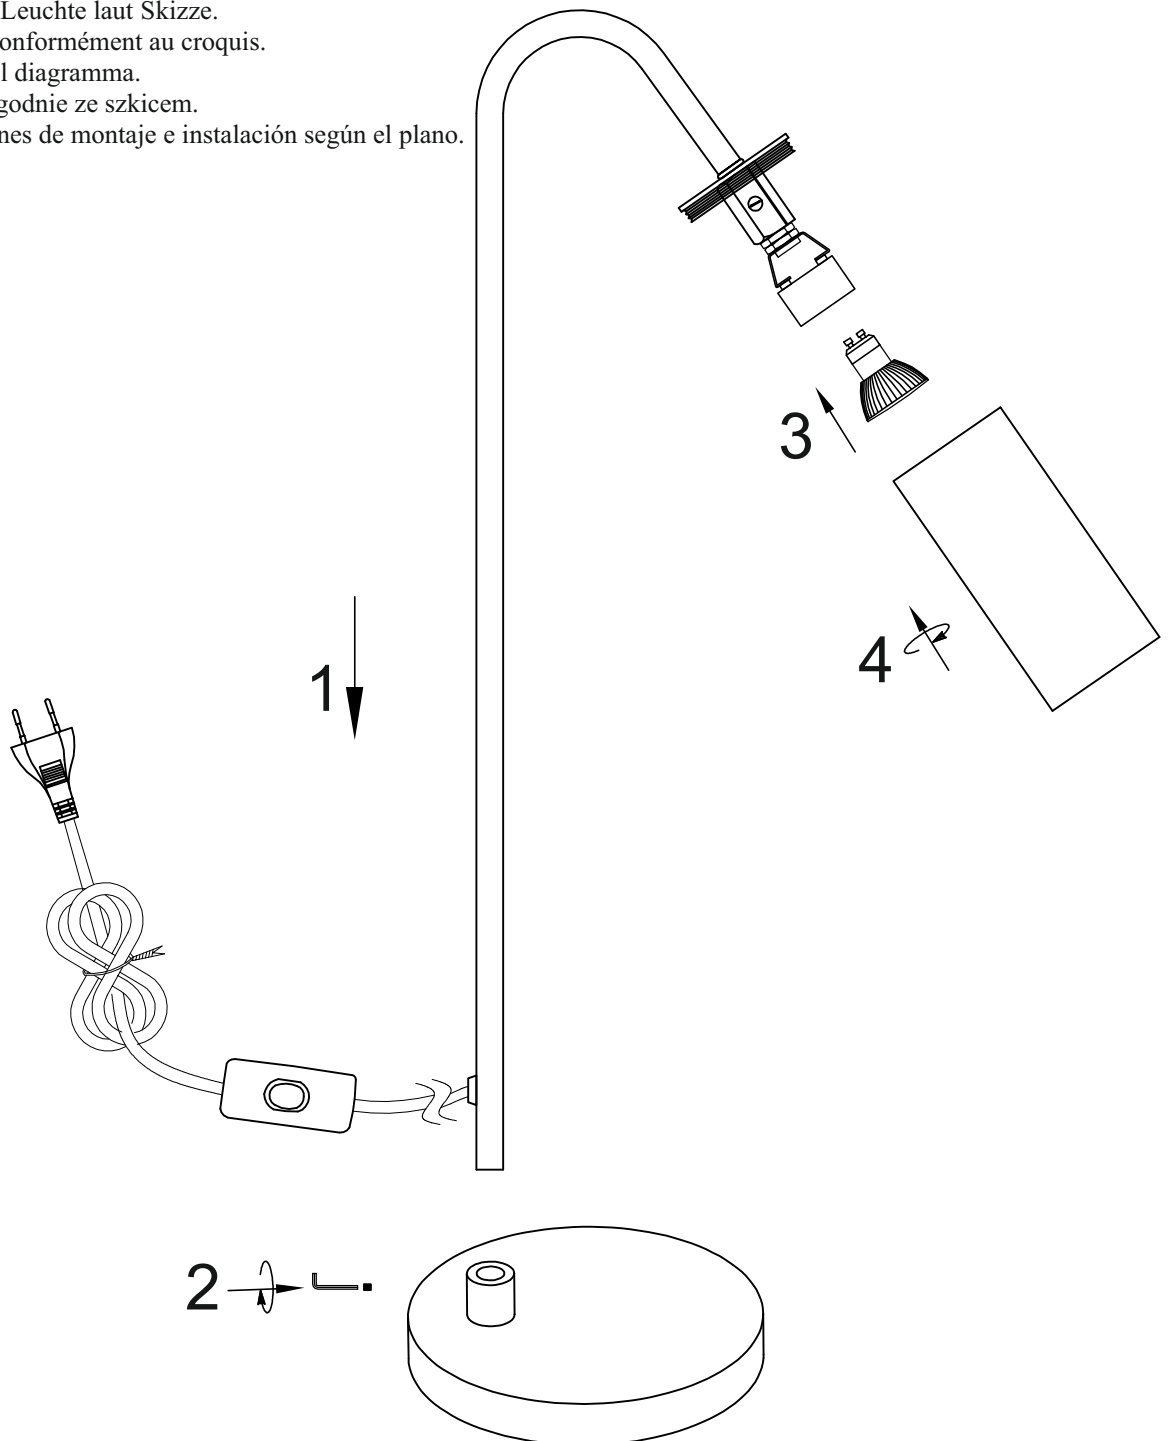

4002580 - CURVE

1 x GU10 Max 7W LED

- S** Montera lampan enligt skissen.
Om anslutningskabeln skadas skall den bytas ut av tillverkaren, eller dennes representant, eller annan person som har erforderlig kännedom, för att undvika fara.
- N** Monter lampan i henhold til skissen.
- SF** Kiinnitä lamppu alla olevan piirroksen mukaan.
- EN** Assemble the lamp according to the sketch.
If the external cable or cord of this luminaire is damaged, it must be replaced by the manufacturer or his agent, or other person who has the required knowledge, in order to avoid a hazard.
- D** Montieren Sie die Leuchte laut Skizze.
- F** Montez la lampe conformément au croquis.
- I** Montare la luce del diagramma.
- PL** Zamontuj lampę zgodnie ze szkicem.
- ES** Siga las instrucciones de montaje e instalación según el plano.