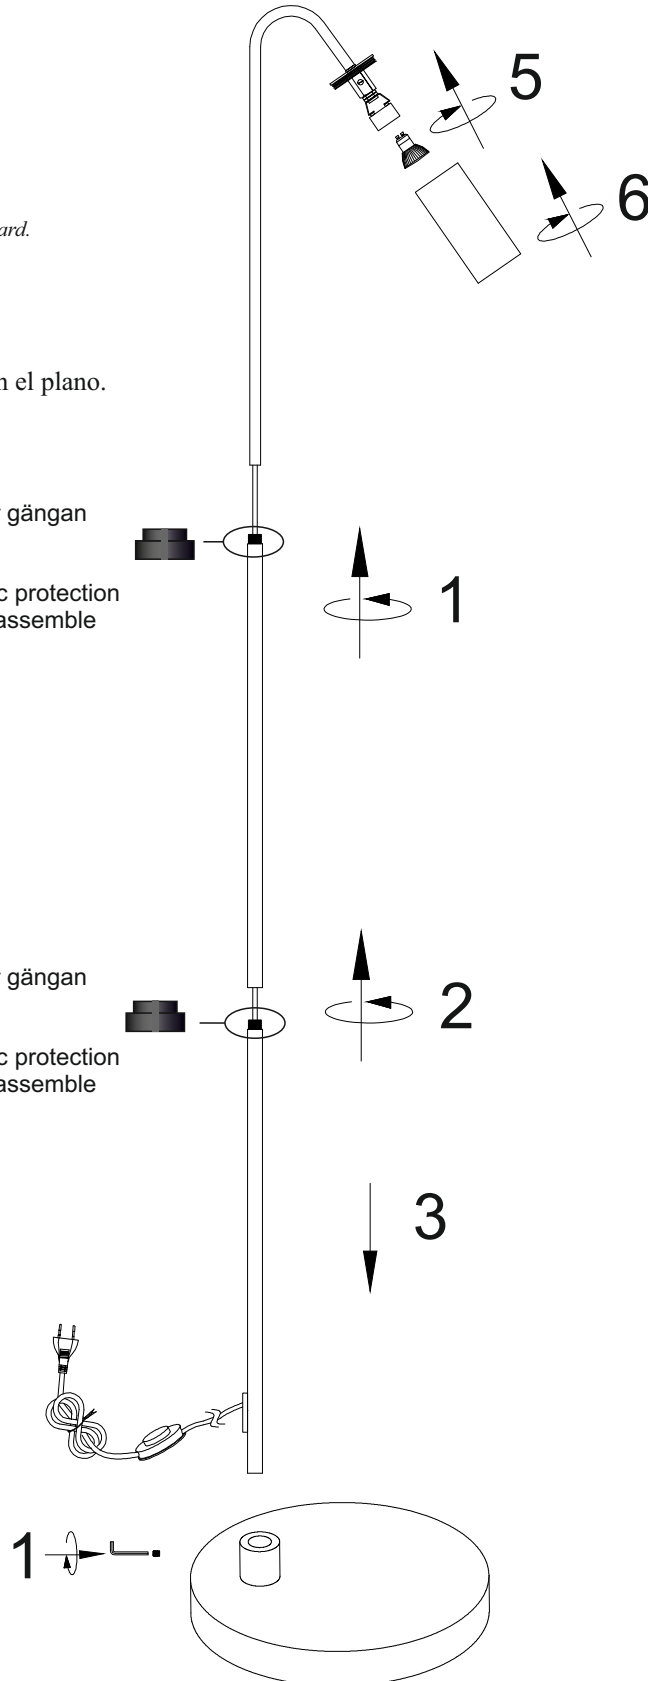

4100950 - CURVE

1 x GU10 Max 7W LED

S Montera lampan enligt skissen.

Om anslutningskabeln skadas skall den bytas ut av tillverkaren, eller dennes representant, eller annan person som har erforderlig kännedom, för att undvika fara.

N Monter lampan i henhold til skissen.

SF Kiinnitä lamppu alla olevan piirroksen mukaan.

EN Assembly the lamp according to the sketch.

If the external cable or cord of this luminaire is damaged, it must be replaced by the manufacturer or his agent, or other person who has the required knowledge, in order to avoid a hazard.

D Montieren Sie die Leuchte laut Skizze.

F Montez la lampe conformément au croquis.

I Montare la luce del diagramma.

PL Zamontuj lampę zgodnie ze szkicem.

ES Siga las instrucciones de montaje e instalación según el plano.

Tag bort skydd för gängan innan montage.

Take off the plastic protection for thread before assemble the lamp.

Tag bort skydd för gängan innan montage.

Take off the plastic protection for thread before assemble the lamp.