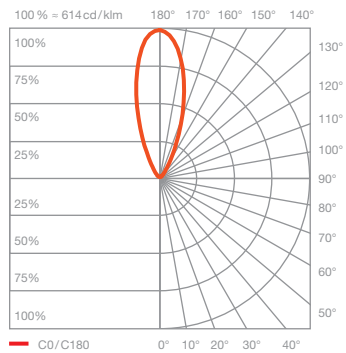

Luna parete cover Lichtwirkungen

floor mirrored up

direkt abstrahlendes Licht nach oben, Lichtkegel ca. 50°, atmosphärisches Licht in alle Richtungen

Lichtquelle : Occhio Fireball technology

Lichtstrom : high color 9 W 430 lm