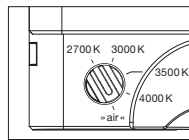

parete

Occhio air
powered by
Casambi

Occhio air (standard)
(Bluetooth- Steuerung über Occhio air App) oder »air« controller (optional)
Steuerung einzelner Leuchten, Gruppen und Szenen

sospeso up/flat

COLOR (K) = SENSOR OFF
Farbtemperatur einstellbar (4 Stufen),
Phasenabschnittdimmung möglich,
Occhio air deaktiviert

»air« + SENSOR
»air« + »touchless control« (Bluetooth- und
Gestensteuerung),
Steuerung via »touchless control« und
Occhio air App oder »air« controller,
schalten, dimmen, »color tune«
(Farbtemperatur stufenlos einstellbar),
keine externe Dimmung möglich,
Steuerung und Sensoren über Occhio air App
deaktivierbar

sospeso cloud

Bluetoothsteuerung integriert,
»air« + »touchless control« (Bluetooth- und
Gestensteuerung),
Steuerung via »touchless control« und
Occhio air App oder »air« controller,
schalten, dimmen, »color tune«
(Farbtemperatur stufenlos einstellbar),
keine externe Dimmung möglich
Steuerung und Sensoren über Occhio air App
deaktivierbar

basso/ sogno

Bluetoothsteuerung integriert,
»air« + »touchless control« (Bluetooth- und
Gestensteuerung),
Steuerung via »touchless control« und
Occhio air App oder »air« controller,
schalten, dimmen, »color tune«
(Farbtemperatur stufenlos einstellbar),
Steuerung und Sensoren über Occhio air App
deaktivierbar

parete

COLOR (K) = SENSOR OFF
Farbtemperatur einstellbar (4 Stufen),
Phasenabschnittdimmung möglich,
Occhio air deaktiviert

Occhio air
»air« (Bluetoothsteuerung),
Steuerung via Occhio air App oder »air« controller,
schalten, dimmen, »color tune«
(Farbtemperatur stufenlos einstellbar),
keine externe Dimmung möglich

piena/ scura up/flat

COLOR (K) = SENSOR OFF
Farbtemperatur einstellbar (4 Stufen),
Phasenabschnittdimmung möglich,
Occhio air deaktiviert

»air« + SENSOR (piena/scura)
»air« + (Bluetoothsteuerung),
Steuerung via Occhio air App oder »air« controller,
schalten, dimmen, »color tune«
(Farbtemperatur stufenlos einstellbar),
keine externe Dimmung möglich