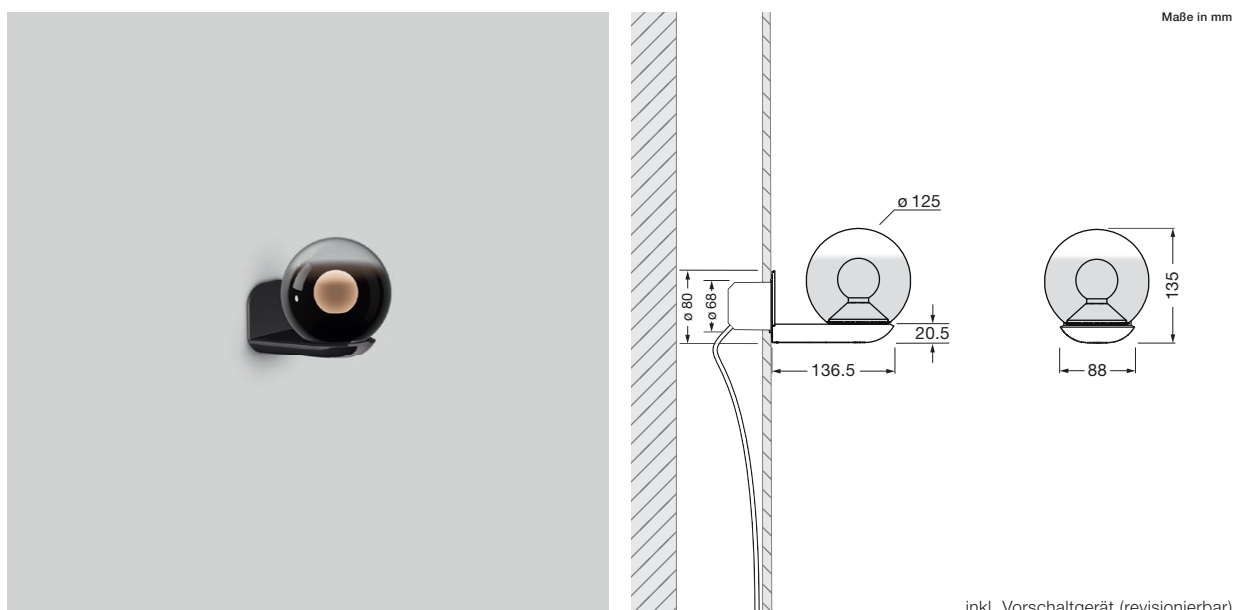

Luna parete cover Datenblatt

LED Wandleuchte mit kugelförmigen head und gerichtetem Lichtaustritt nach oben und einem Glaskugeldurchmesser von 125 mm. Die innovative LED-Fireball-Technologie erzeugt eine besondere Lichtwirkung – direkt abstrahlendes Licht nach oben sowie atmosphärisches Leuchten des Fireballs innerhalb der Glaskugel.

Version mit integriertem Vorschaltgerät und Blende zur Montage auf 68 mm Wanddosen, Anschluss an 230 V AC Netzspannung. Glasschirm sowie Fireball für Wartungszwecke abnehmbar, LED wechselbar. Steuerbar via Occhio air oder alternativ dimmbar via Phasenabschrittdimmer*. Die Farbtemperatur ist stufenlos steuerbar via Occhio air von 2700–4000 K.

inkl. Vorschaltgerät (revisionierbar)

technische Daten Luna parete cover

Eigenschaften	Material	Aluminium, Glas, PVD beschichtet, Stahl, Kunststoff,
	Gewicht	0,9 kg
Oberfläche	head / body / base	dark chrome, phantom
Occhio »color tune« LED	mittlere Lebensdauer	> 50,000 Std.
	Energieeffizienzklasse (Lichtausbeute)	G (46 lm / W)
	Leistung	LED 9 W (inkl. Vorschaltgerät 11 W, standby < 0,5 W)
	Farbwiedergabeindex	CRI Ra 95
	Farbtemperatur (Farbkonsistenz)	2700–4000 K (2-step)
Elektrik	Dimmung	Occhio air oder via Phasenabschrittdimmer* (am Vorschaltgerät umschaltbar)
	Anschluss	230 V AC
	Powerfaktor Netzteil (cos φ1)	0,9
	Flimmer / Stroboskop-Effekt	< 1 (PstLM) / 0,4 (SVM)
	zulässige Betriebsbedingung	max. 30°C nur im Innenbereich betreiben