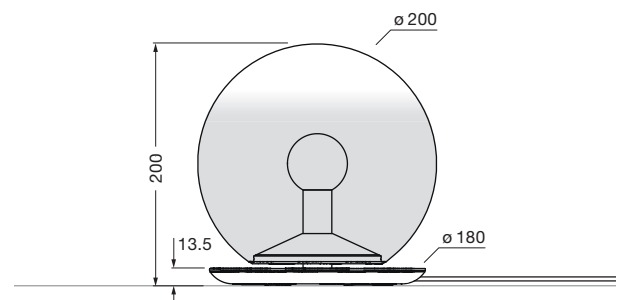

## Luna basso Datenblatt

LED Tisch-/Bodenleuchte mit kugelförmigen head, gerichtetem Lichtaustritt nach oben und einem Glaskugeldurchmesser von 200 mm. Die innovative LED-Fireball-Technologie erzeugt eine besondere Lichtwirkung – direkt abstrahlendes Licht nach oben sowie atmosphärisches Leuchten des Fireballs innerhalb der Glaskugel.

Maße in mm

### technische Daten Luna basso

Eigenschaften	Material	Aluminium, Glas, PVD beschichtet, Stahl, Kunststoff,
	Gewicht	1,8 kg
Oberfläche	head / body / base	dark chrome, phantom
	Netzteil	schwarz matt
Occhio »color tune« LED	mittlere Lebensdauer	> 50,000 Std.
	Energieeffizienzklasse (Lichtausbeute)	G (46 lm/W)
	Leistung	LED 9W (inkl. Vorschaltgerät 11 W, standby <0,5W)
	Farbwiedergabeindex	CRI Ra 95
	Farbtemperatur (Farbkonsistenz)	2700–4000 K (2-step)
Elektrik	Dimmung	»touchless control«, Occhio air
	Anschluss	230V AC
	Powerfaktor Netzteil (cos φ1)	0,9
	Flimmer / Stroboskop-Effekt	< 1 (PstLM) / 0,4 (SVM)
	zulässige Betriebsbedingung	max. 30°C nur im Innenbereich betreiben