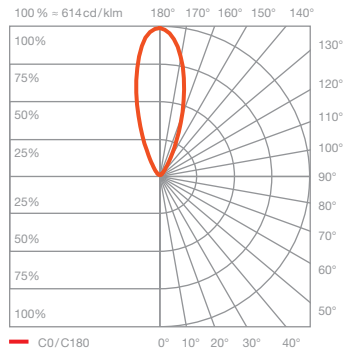

Luna basso Lichtwirkungen

floor mirrored up

direkt abstrahlendes Licht nach oben, Lichtkegel ca. 50°, atmosphärisches Licht in alle Richtungen

Lichtquelle : Occhio Fireball technology

Lichtstrom : high color 9 W 430 lm