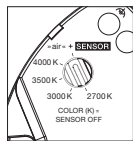

Steuerungsmöglichkeiten

Version »color tune«

Luna Leuchten können per »touchless control« (basso, sogno, sospeso und sospeso cloud) und Occhio air (standard für alle Luna Leuchten) gedimmt werden. Alternativ ist das Dimmen via Phasenabschnitt dimmung möglich (Occhio air über Vorschaltgerät deaktivierbar, nicht für basso, sogno und sospeso cloud).

Occhio air / Phasenabschnittdimmung (am Vorschaltgerät umschaltbar)

sospeso/piena/ scura up