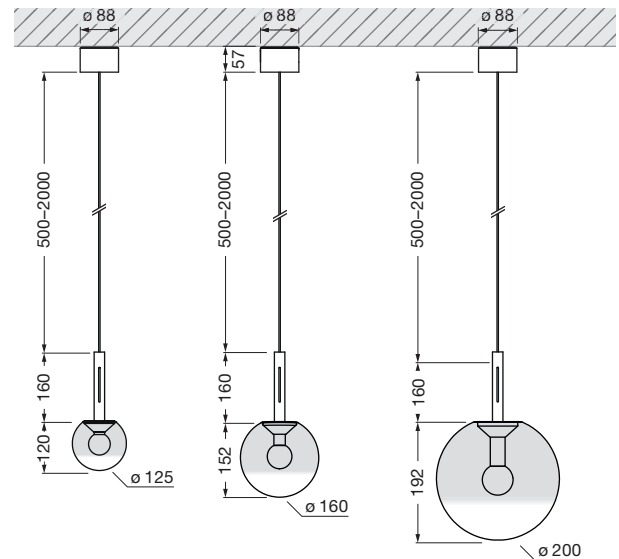

## Luna sospeso var up Datenblatt

LED Pendelleuchte mit kugelförmigen head und gerichtetem Lichtaustritt nach unten. Wahlweise mit einem Glaskugeldurchmesser von 125 / 160 / 200 mm Die Pendellänge ist stufenlos verstellbar von 50–200 cm. Die innovative LED-Fireball-Technologie erzeugt eine besondere Lichtwirkung – direkt abstrahlendes Licht nach unten sowie atmosphärisches Leuchten des Fireballs innerhalb der Glaskugel.

inkl. Vorschaltgerät (revisionsierbar)

Maße in mm

### technische Daten Luna sospeso var up

Eigenschaften	Material	Aluminium, Glas, PVD beschichtet, Stahl, Kunststoff,
	Höhenverstellung	500–2000 mm (variabel)
	Gewicht	125 = 1,1 kg / 160 = 1,2 kg / 200 = 1,4 kg
Oberfläche	head / body / base	dark chrome, phantom
	Kabel	Kabel transparent
Occhio »color tune« LED	mittlere Lebensdauer	> 50,000 Std.
	Energieeffizienzklasse (Lichtausbeute)	G (46 lm/W)
	Leistung	LED 9W (inkl. Vorschaltgerät 11 W, standby < 0,5 W)
	Farbwiedergabeindex	CRI Ra 95
	Farbtemperatur (Farbkonsistenz)	2700–4000 K (2-step)
Elektrik	Dimmung	»touchless control« und Occhio air oder via Phasenabschrittdimmer* (umschaltbar)
	Anschluss	230 V AC
	Powerfaktor Netzteil (cos φ1)	0,9
	Flimmer / Stroboskop-Effekt	< 1 (PstLM) / 0,4 (SVM)
	zulässige Betriebsbedingung	max. 30°C nur im Innenbereich betreiben