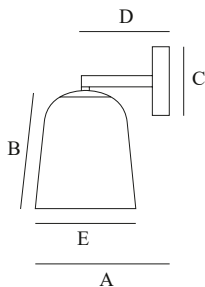

## Spezifikationen

**LEUCHENART**  
Wandleuchte  
**DESIGNER**  
Dieter K. Weis

**VOLTAGE**  
max. 250 V

**LICHTABGABE**  
Direkt

**EEK**  
( A++ ) - ( E )

**DIMMBAR**  
Dimmbar extern

**SCHUTZ**  
IP20

**SCHUTZKLASSE**  
1 (Grounded)

### CLAVIO - Keramik Lava crème weiß

**ABMESSUNGEN**  
A: 16 cm  
B: 13 cm  
C: 10 cm  
D: Ø 8 cm  
E: Ø 12cm

**LICHTQUELLE**  
1x E27 max. 40W - nicht im Lieferumfang enthalten

**ARMATUR ALUMINIUM HANDGEBÜRSTET**  
LV11-W154A

### CLAVIO - Keramik Lava anthrazit

**ABMESSUNGEN**  
A: 16 cm  
B: 13 cm  
C: 10 cm  
D: Ø 8 cm  
E: Ø 12cm

**LICHTQUELLE**  
1x E27 max. 40W - nicht im Lieferumfang enthalten

**ARMATUR ALUMINIUM HANDGEBÜRSTET**  
LV12-W154A