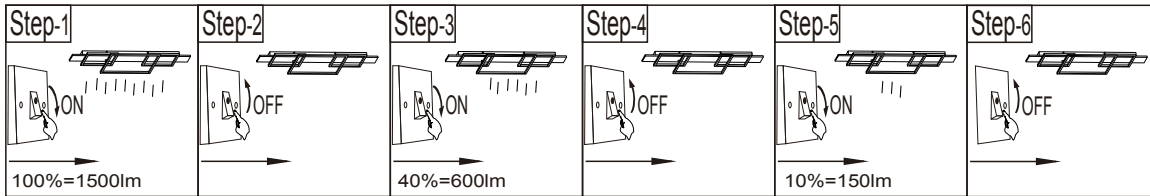

B

1x 32W LED 36V
220-240V~ 50/60Hz

GLOBO Handels GmbH
Gewerbestr. 3
A-9184 Sankt Peter
Austria

Lichtquelle:

DEU:

Lichtquelle:

Die Lichtquelle ist nicht tauschbar, weil sie konstruktionsbedingt fest mit dem umgebenden Produkt verbunden ist.