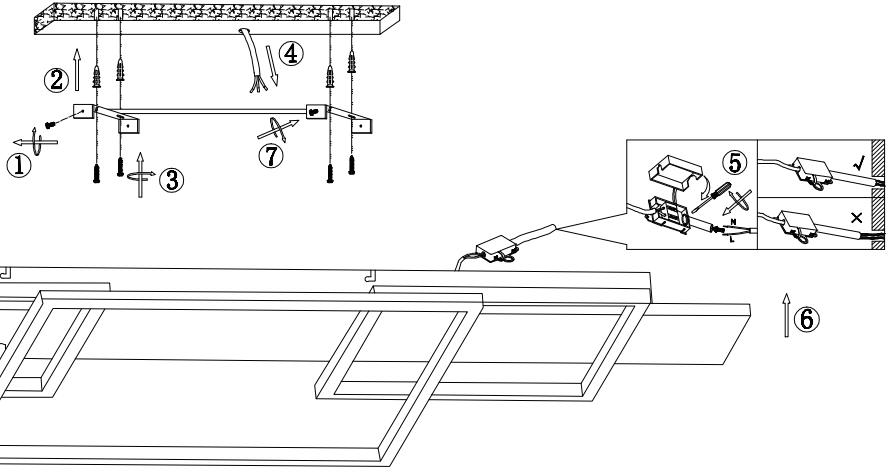

B

1x 32W LED 36V
220-240V~ 50/60Hz

GLOBO Handels GmbH
Gewerbestr. 3
A-9184 Sankt Peter
Austria

Lichtquelle:

DEU:

Lichtquelle:

Die Lichtquelle ist nicht tauschbar, weil sie konstruktionsbedingt fest mit dem umgebenden Produkt verbunden ist.